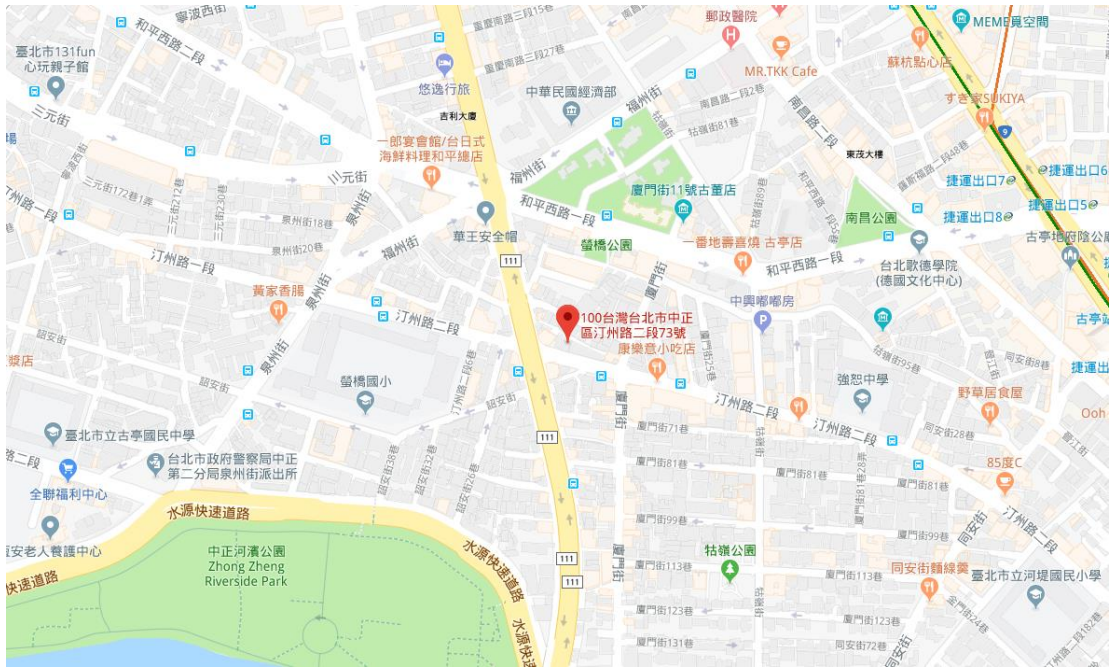

臺北市中正區汀州路二段 73 號 (東側房屋)

上圖取自 GOOGLE MAP