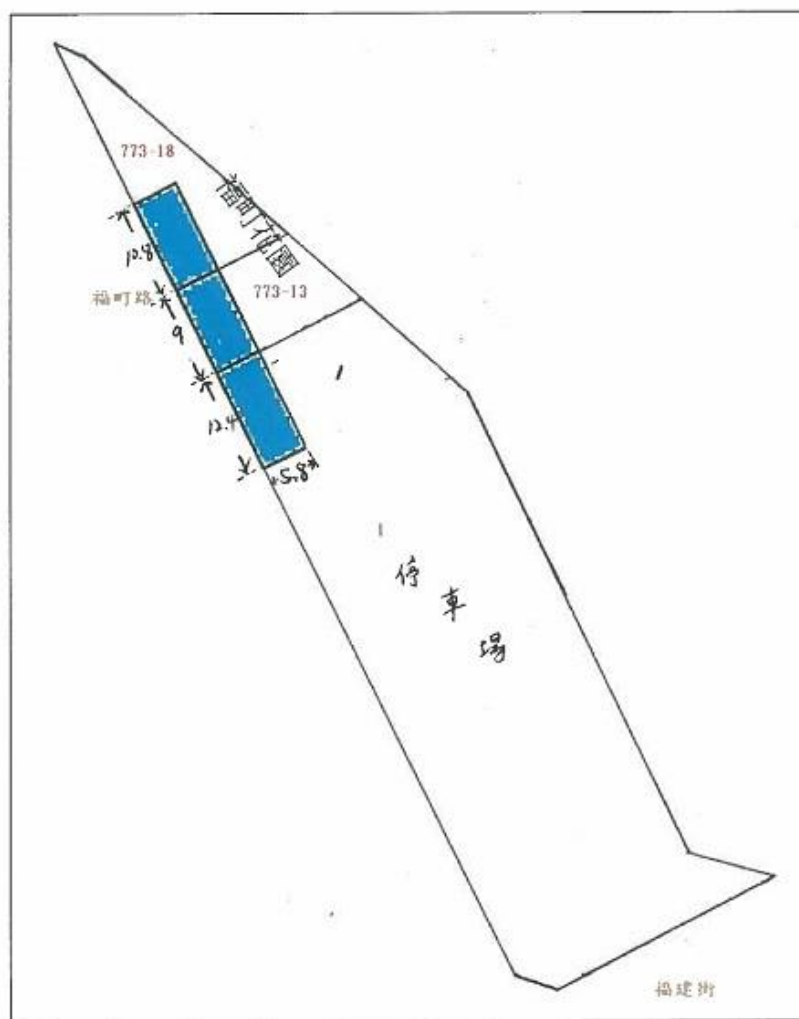

花蓮市民生段 773-13、773-18 地號及民生段民生小段 1 地號部分土地標租範圍
位置圖及外觀照片

現狀出租，不
包含原承租人
設備、地上物
等

2026/3/27 14:18
福町路 花蓮市 花蓮縣

2026/3/27 14:18
福町路 花蓮市 花蓮縣

花蓮市民生段 773-18、773-13 及民生小段 1 地號土地 出租面積及位置圖

出租面積計算：

民生段 773-18 地號： $10.8\text{m} \times 5.8\text{m} = 62.64\text{m}^2$

民生段 773-13 地號： $9\text{m} \times 5.8\text{m} = 52.2\text{m}^2$

民生小段 1 地號： $12.4\text{m} \times 5.8\text{m} = 71.92\text{m}^2$

總計： $62.64 + 52.2 + 71.92 = 186.76\text{m}^2$