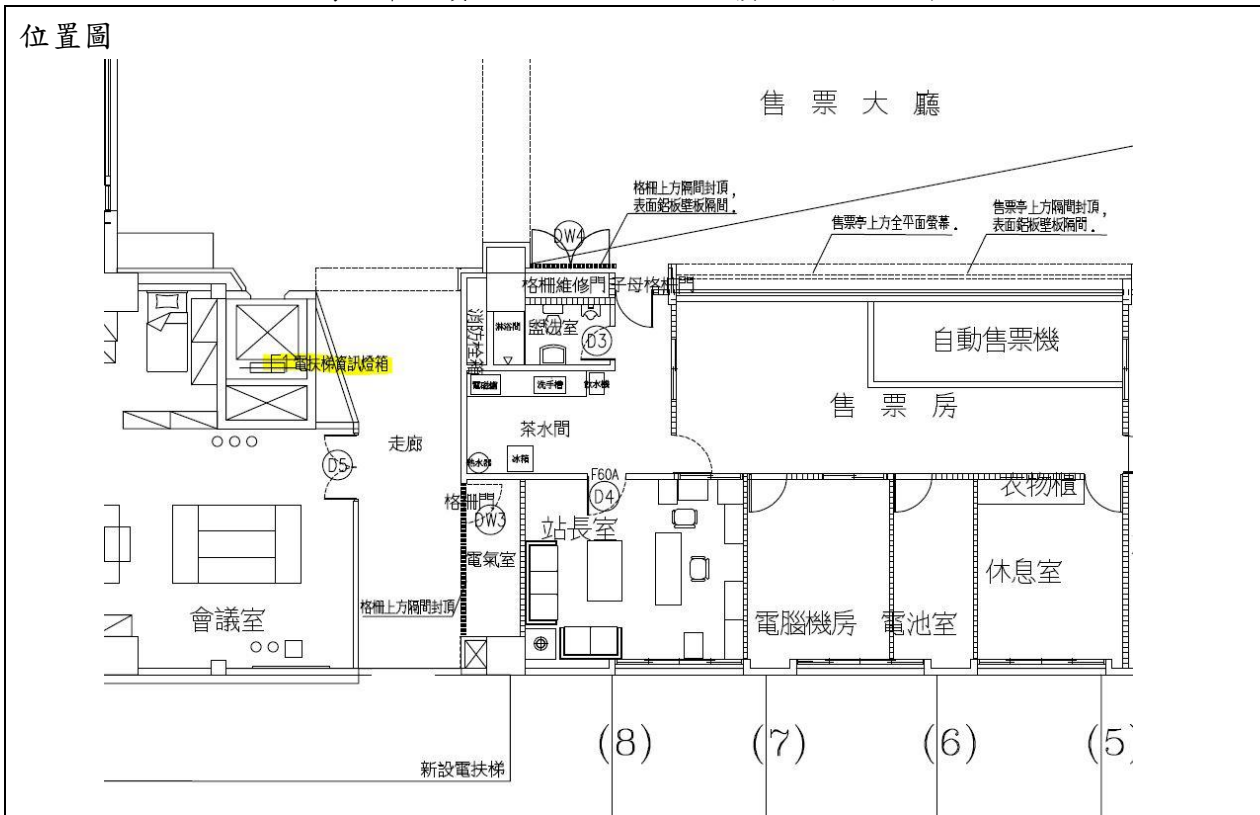

附件二

國營臺灣鐵路股份有限公司資產開發處臺北營業分處板橋服務站
鶯歌車站廣告版面、位置、面積及數量明細表

版面位置：鶯歌車站建國路側廣告燈箱（1面）

版面種類：燈箱

版位面積：1.136公尺(寬) × 2.036公尺(高) × 1面 = 2.313平方公尺
(本案共2面燈箱版位，總計約5.24平方公尺)

版位使用：鶯歌車站使用

附件二

國營臺灣鐵路股份有限公司資產開發處臺北營業分處板橋服務站
鶯歌車站廣告版面、位置、面積及數量明細表

<p>位置圖</p>
<p>版面位置：鶯歌車站文化路側廣告燈箱（1面）</p>
<p>版面種類：燈箱</p>
<p>版位面積：1.436公尺(寬) × 2.036公尺(高) × 1面 = 2.924平方公尺 (本案共2面燈箱版位，總計約5.24平方公尺)</p>
<p>版位使用：鶯歌車站使用</p>