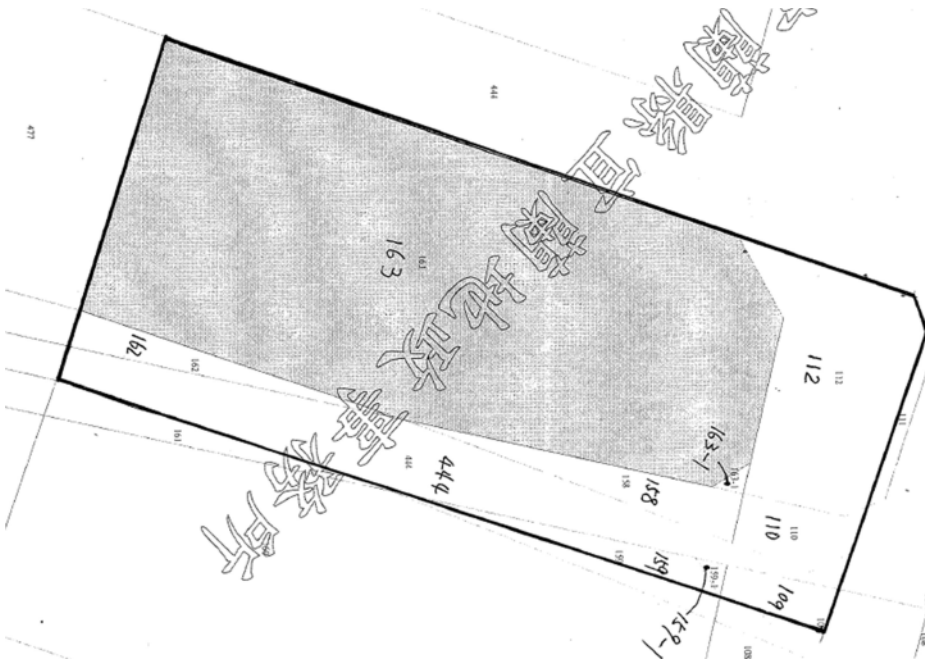

宜蘭區停一、停五、停六停車場合併標租案位置圖、示意圖及現況照片
一、停車場位置圖

二、租賃範圍示意圖

●宜蘭停一停車場(大東段 406、453 地號)

宜蘭停一租賃面積

●宜蘭停五停車場(東村段 27、28、29 地號)

宜蘭停五租賃面積

●宜蘭停六停車場(和睦段 109、110、112、158、159、159-1、162、163、163-1、444 地號)

宜蘭停六租賃面積

承租	土地坐落	承租面積 (m ²)	備註
宜蘭	宜蘭 和睦 159-1	429.00	原壯一段82-63地號
宜蘭	宜蘭 和睦 163-1		原壯一段82-9地號
宜蘭	宜蘭 和睦 159		原壯一段82-63地號
宜蘭	宜蘭 和睦 162		原壯一段82-64地號
宜蘭	宜蘭 和睦 158		原壯一段82-66地號
宜蘭	宜蘭 和睦 109		原壯一段82-96地號
宜蘭	宜蘭 和睦 110		原壯一段82-97地號
宜蘭	宜蘭 和睦 163		2258.00
宜蘭	宜蘭 和睦 112	406.00	原壯一段82-89地號
宜蘭	宜蘭 和睦 444	448.00	原壯一段101地號
合	計	3541.00	