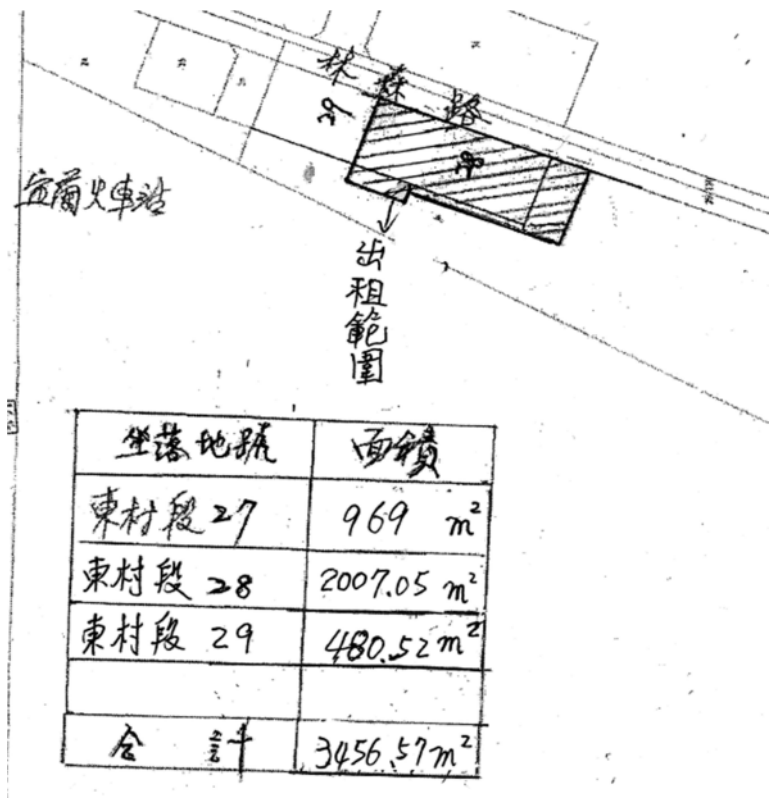

宜蘭區停一、停五、停六停車場合併標租案位置圖、示意圖及現況照片
一、停車場位置圖

二、租賃範圍示意圖

●宜蘭停一停車場(大東段 406、453 地號)

宜蘭停一租賃面積

●宜蘭停五停車場(東村段 27、28、29 地號)

宜蘭停五租賃面積

●宜蘭停六停車場(和睦段 109、110、112、158、159、159-1、162、163、163-1、444 地號)

宜蘭停六租賃面積

承租	土地坐落	承租面積 (m ²)	備註
宜蘭	宜蘭 和睦 159-1	429.00	原壯一段82-63地號
宜蘭	宜蘭 和睦 163-1		原壯一段82-9地號
宜蘭	宜蘭 和睦 159		原壯一段82-63地號
宜蘭	宜蘭 和睦 162		原壯一段82-64地號
宜蘭	宜蘭 和睦 158		原壯一段82-66地號
宜蘭	宜蘭 和睦 109		原壯一段82-96地號
宜蘭	宜蘭 和睦 110		原壯一段82-97地號
宜蘭	宜蘭 和睦 163		2258.00
宜蘭	宜蘭 和睦 112	406.00	原壯一段82-89地號
宜蘭	宜蘭 和睦 444	448.00	原壯一段101地號
合	計	3541.00	