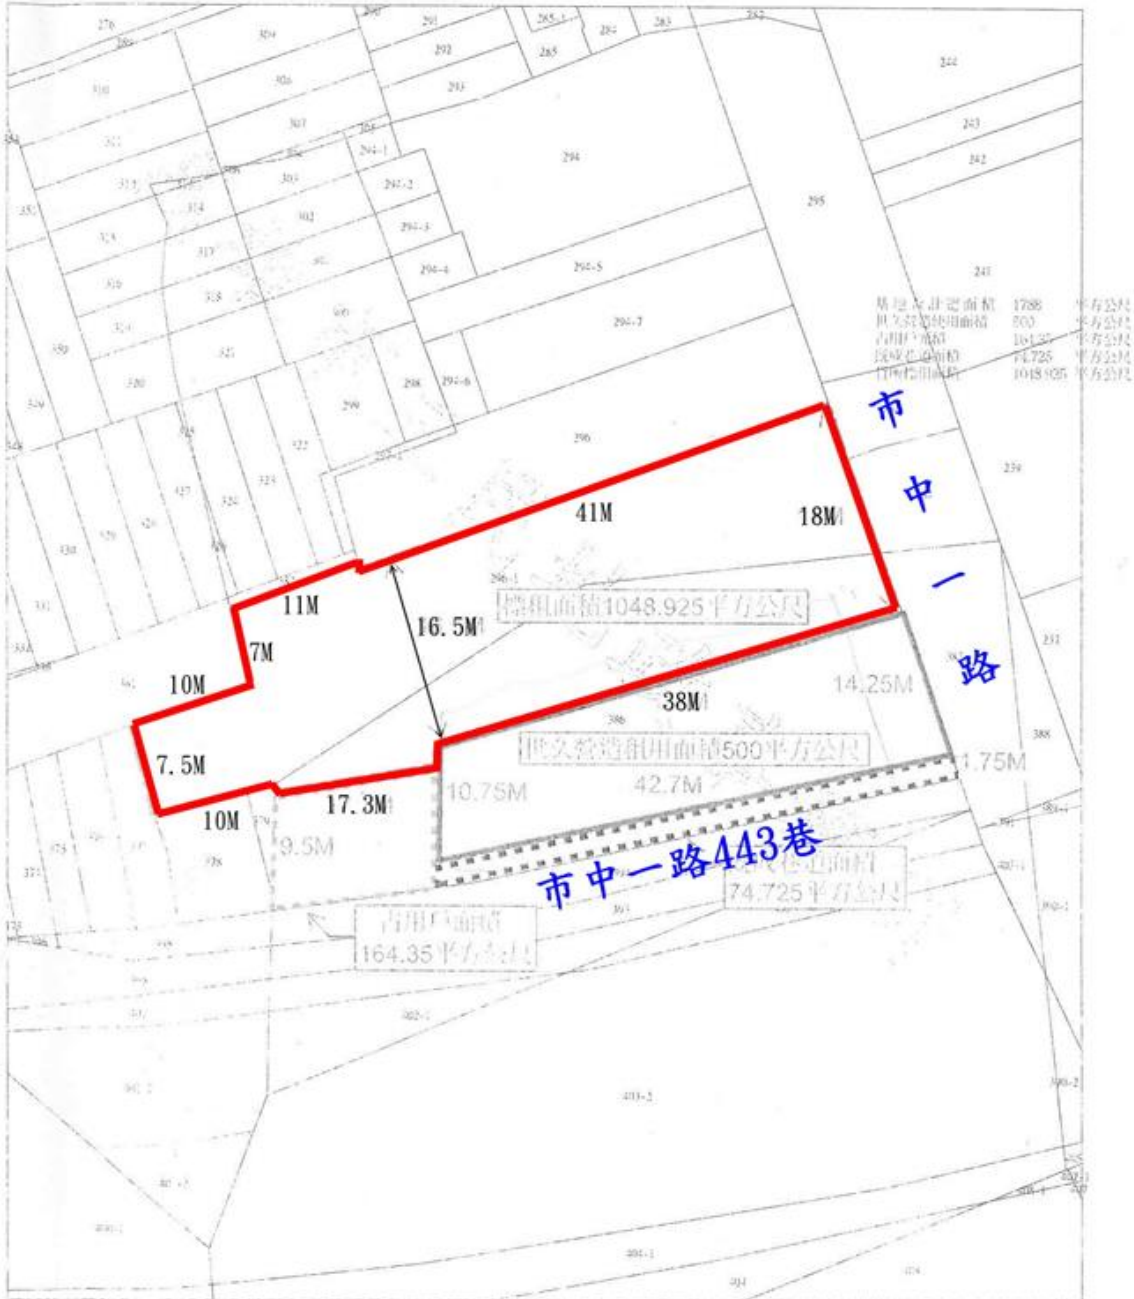

# 高雄市三民區中都段四小段296-1、386地號部分土地擬標租位置面積圖

(紅色框線內為擬標租範圍，土地面積：1048.925平方公尺)

土地坐落：高雄市三民區中都段四小段386、296-1地號共2筆

本圖本與地籍圖所載相符(實地界址以複丈鑑界結果為準)

資料管轄機關： 高雄市三民地政事務所  
 本圖本核發機關： 高雄市三民地政事務所  
 中華民國

主任：游彩芬

比例尺：1/500

本圖本係網路申領之電子圖本，由台灣鐵路管理局高雄工務段自行製圖。  
 圖本檢閱號：100R00104393P-C1C4925-AC-108197036C61C5F67817  
 可查：<http://LAND.nat.gov.tw>查詢本圖本之正確性，僅供參考，圖本圖上資料負責度，圖上有效登錄有效期為三個月。