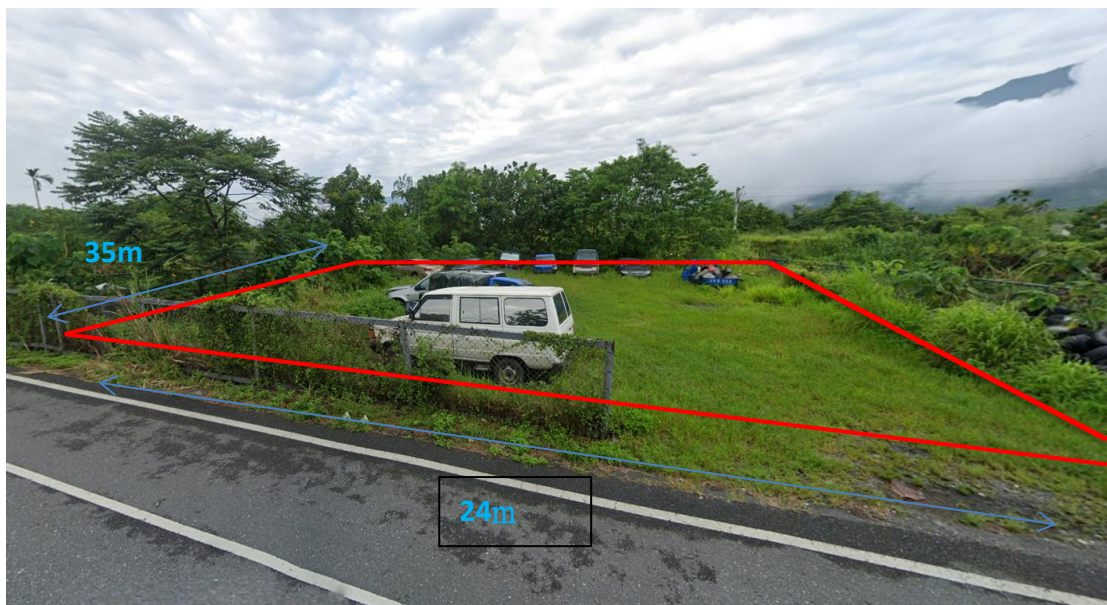

# 花蓮縣瑞穗鄉瑞北段 1285 地號部分土地擬辦標租位置圖及外觀照片

花蓮縣瑞穗鄉瑞北段 1285 地號部分土地擬標租位置面積圖

現狀出租，不包含原承租人所擁有之汽車等地上物

2023年11月20日 星期一 14:38

2023年11月20日 星期一 14:38