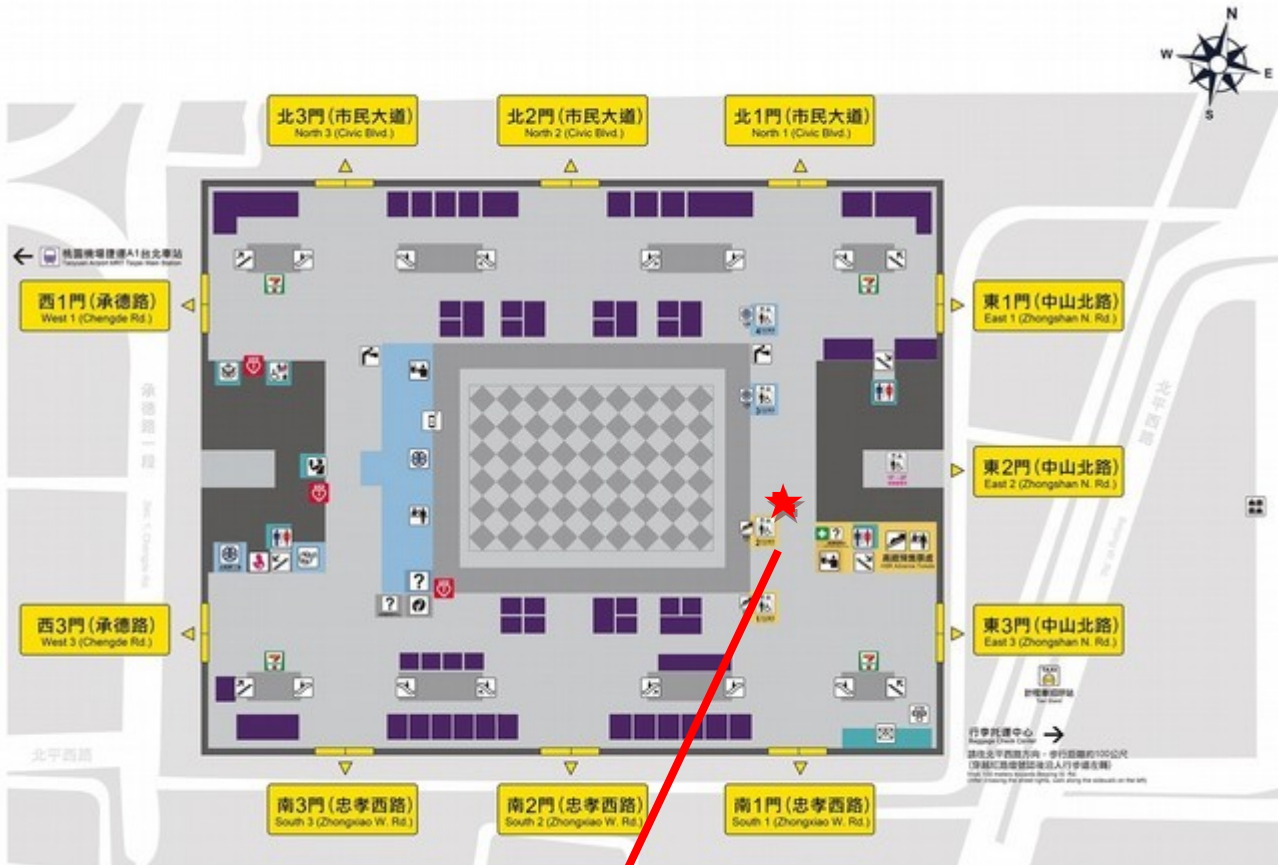

➤ 臺北站 1 樓東南角 高鐵旅客服務台斜前方

➤ 臺北站地下1樓西北角市民大道、承德路出口旁