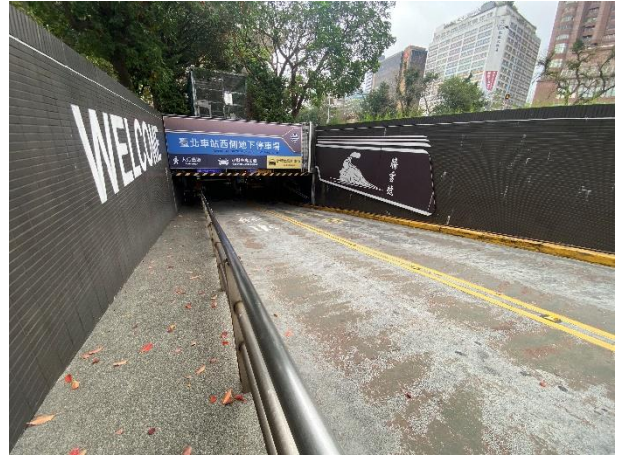

## 二、西區地下停車場現場照片 (現場狀況不含原承租人營運設備及物品)

圖 1—入口

圖 2—入口車道

圖 3

圖 4

圖 5

圖 6—計程車排班區