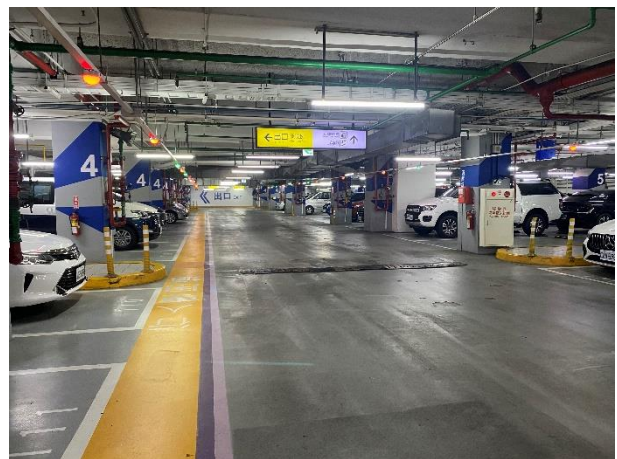

## 二、東區地下停車場位置示意圖

(本示意圖僅供參考，實際現況請自行調查)

Google

圖像 © 2026、地圖資料 ©2026 Google 20 公尺

一、西側地上停車場現場照片  
 (現場狀況不含原承租人營運設備及物品)

圖 1—汽車出入口、機車入口

圖 2

圖 3

## 二、西區地下停車場現場照片 (現場狀況不含原承租人營運設備及物品)

圖 1—入口

圖 2—入口車道

圖 3

圖 4

圖 5

圖 6—計程車排班區

### 三、東區地下停車場現場照片 (現場狀況不含原承租人營運設備及物品)

圖 1—汽車入口

圖 2—機車入口

圖 3—公務車專用入口

圖 4—緊急通道

圖 5—汽車

圖 6—汽車

圖 7—汽車