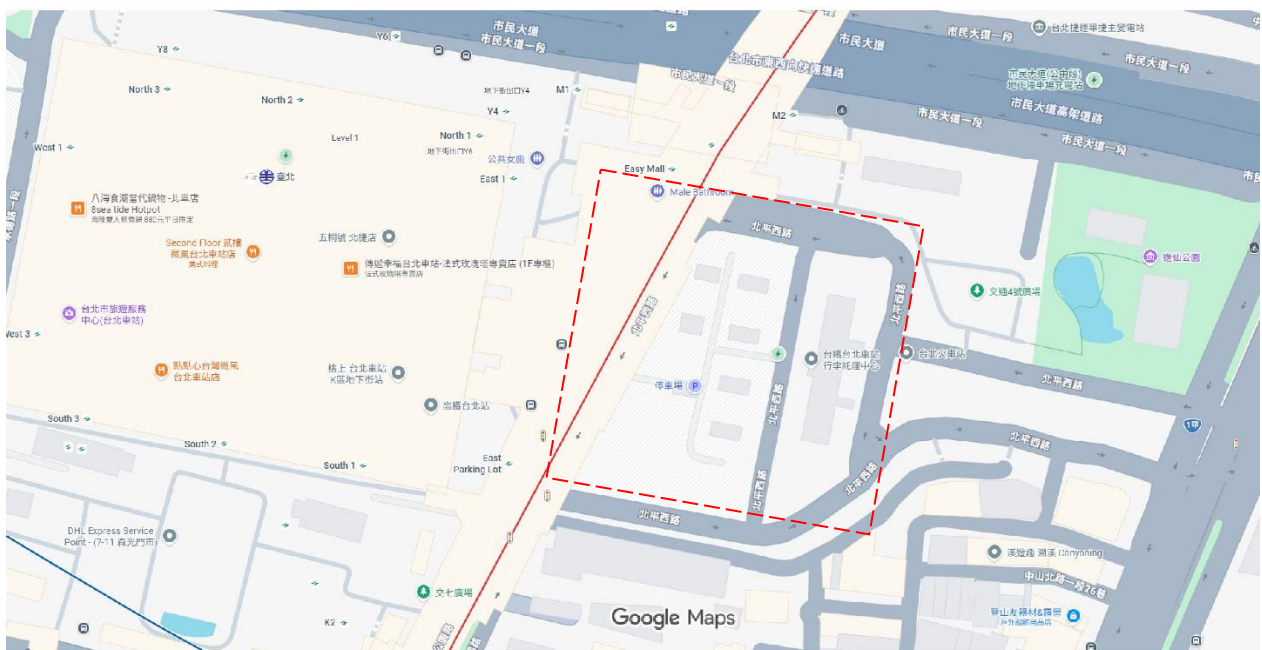

## 一、西側地上停車場、西區地下停車場位置示意圖

(本示意圖僅供參考，實際現況請自行調查)

Google

圖像 © 2026、地圖資料 ©2026 Google 20 公尺

## 二、東區地下停車場位置示意圖

(本示意圖僅供參考，實際現況請自行調查)

Google

圖像 © 2026、地圖資料 ©2026 Google 20 公尺

一、西側地上停車場現場照片  
 (現場狀況不含原承租人營運設備及物品)

圖 1—汽車出入口、機車入口

圖 2

圖 3