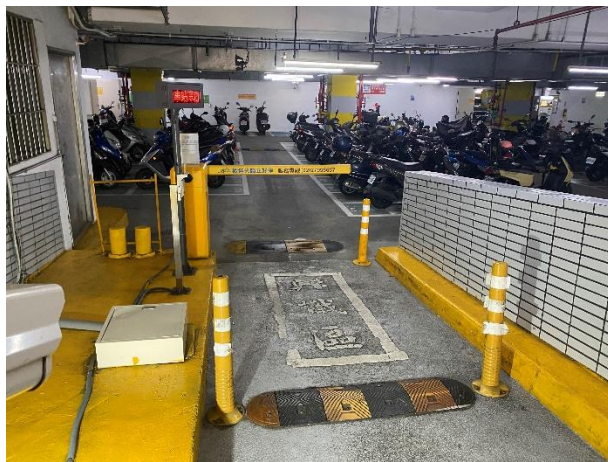

## 二、西區地下停車場現場照片 (現場狀況不含原承租人營運設備及物品)

圖 1—入口

圖 2—入口車道

圖 3

圖 4

圖 5

圖 6—計程車排班區

### 三、東區地下停車場現場照片 (現場狀況不含原承租人營運設備及物品)

圖 1—汽車入口

圖 2—機車入口

圖 3—公務車專用入口

圖 4—緊急通道

圖 5—汽車

圖 6—汽車

圖 7—汽車

圖 8—汽車

圖 9—防災中心專用車位

圖 10

圖 11—機車

圖 12—機車