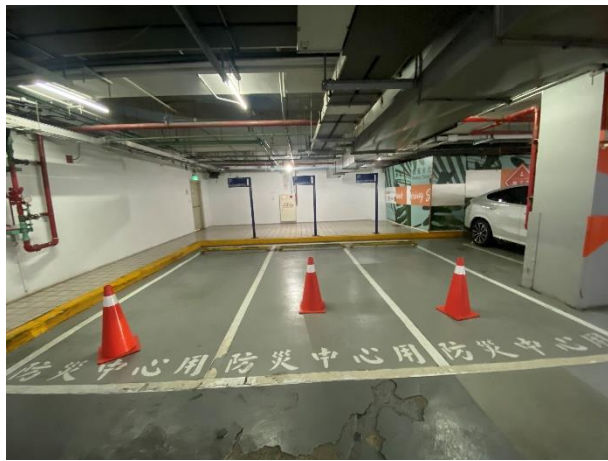

## 二、東區地下停車場位置示意圖

(本示意圖僅供參考，實際現況請自行調查)

Google

圖像 © 2026、地圖資料 ©2026 Google 20 公尺

一、西側地上停車場現場照片  
 (現場狀況不含原承租人營運設備及物品)

圖 1—汽車出入口、機車入口

圖 2

圖 3

## 二、西區地下停車場現場照片 (現場狀況不含原承租人營運設備及物品)

圖 1—入口

圖 2—入口車道

圖 3

圖 4

圖 5

圖 6—計程車排班區

### 三、東區地下停車場現場照片 (現場狀況不含原承租人營運設備及物品)

圖 1—汽車入口

圖 2—機車入口

圖 3—公務車專用入口

圖 4—緊急通道

圖 5—汽車

圖 6—汽車

圖 7—汽車

圖 8—汽車

圖 9—防災中心專用車位

圖 10

圖 11—機車

圖 12—機車