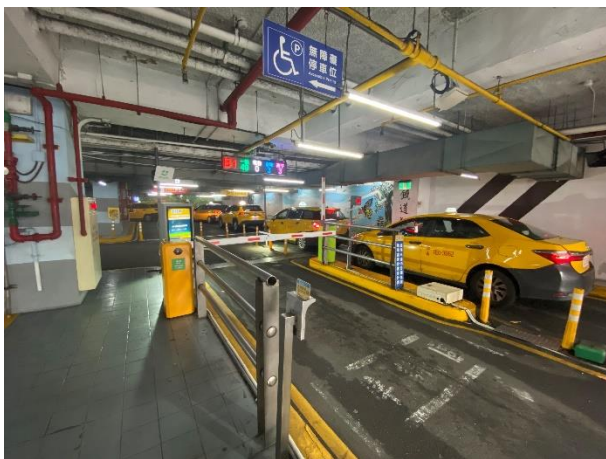

## 二、西區地下停車場現場照片 (現場狀況不含原承租人營運設備及物品)

圖 1—入口

圖 2—入口車道

圖 3

圖 4

圖 5

圖 6—計程車排班區

### 三、東區地下停車場現場照片 (現場狀況不含原承租人營運設備及物品)

圖 1—汽車入口

圖 2—機車入口

圖 3—公務車專用入口

圖 4—緊急通道

圖 5—汽車

圖 6—汽車

圖 7—汽車