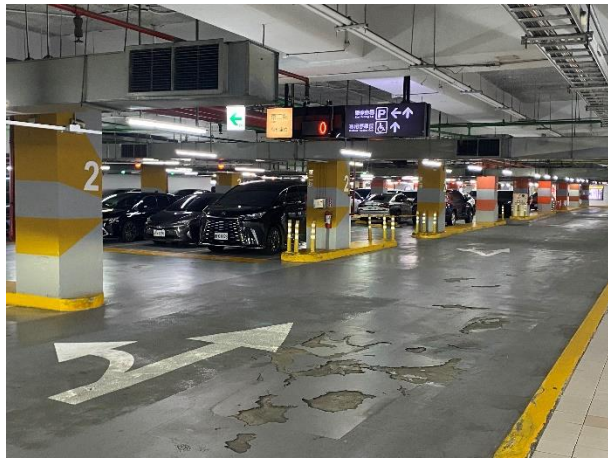

## 二、西區地下停車場現場照片 (現場狀況不含原承租人營運設備及物品)

圖 1—入口

圖 2—入口車道

圖 3

圖 4

圖 5

圖 6—計程車排班區

### 三、東區地下停車場現場照片 (現場狀況不含原承租人營運設備及物品)

圖 1—汽車入口

圖 2—機車入口

圖 3—公務車專用入口

圖 4—緊急通道

圖 5—汽車

圖 6—汽車

圖 7—汽車