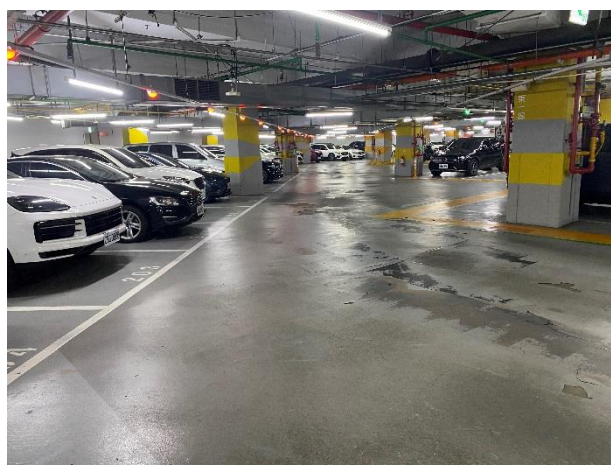

## 二、西區地下停車場現場照片 (現場狀況不含原承租人營運設備及物品)

圖 1—入口

圖 2—入口車道

圖 3

圖 4

圖 5

圖 6—計程車排班區

### 三、東區地下停車場現場照片 (現場狀況不含原承租人營運設備及物品)

圖 1—汽車入口

圖 2—機車入口

圖 3—公務車專用入口

圖 4—緊急通道

圖 5—汽車

圖 6—汽車

圖 7—汽車