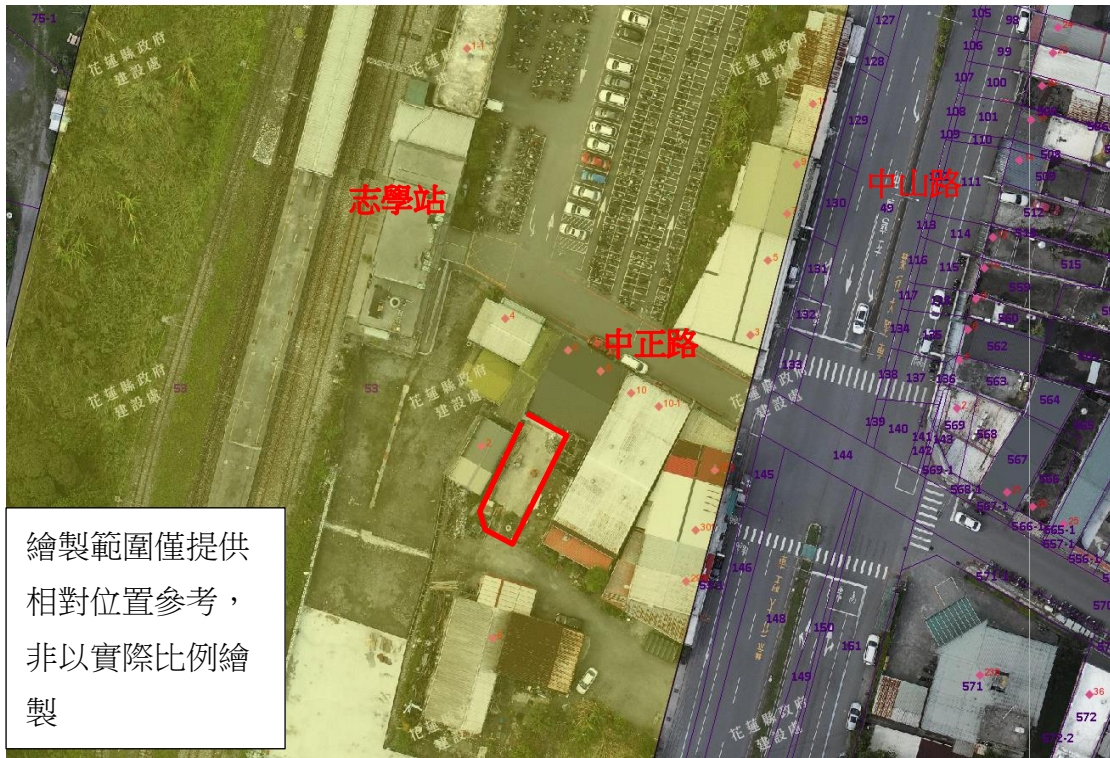

花蓮縣壽豐鄉路內段 53 地號部分土地標租位置圖及外觀照片

標的，位於建築物後方