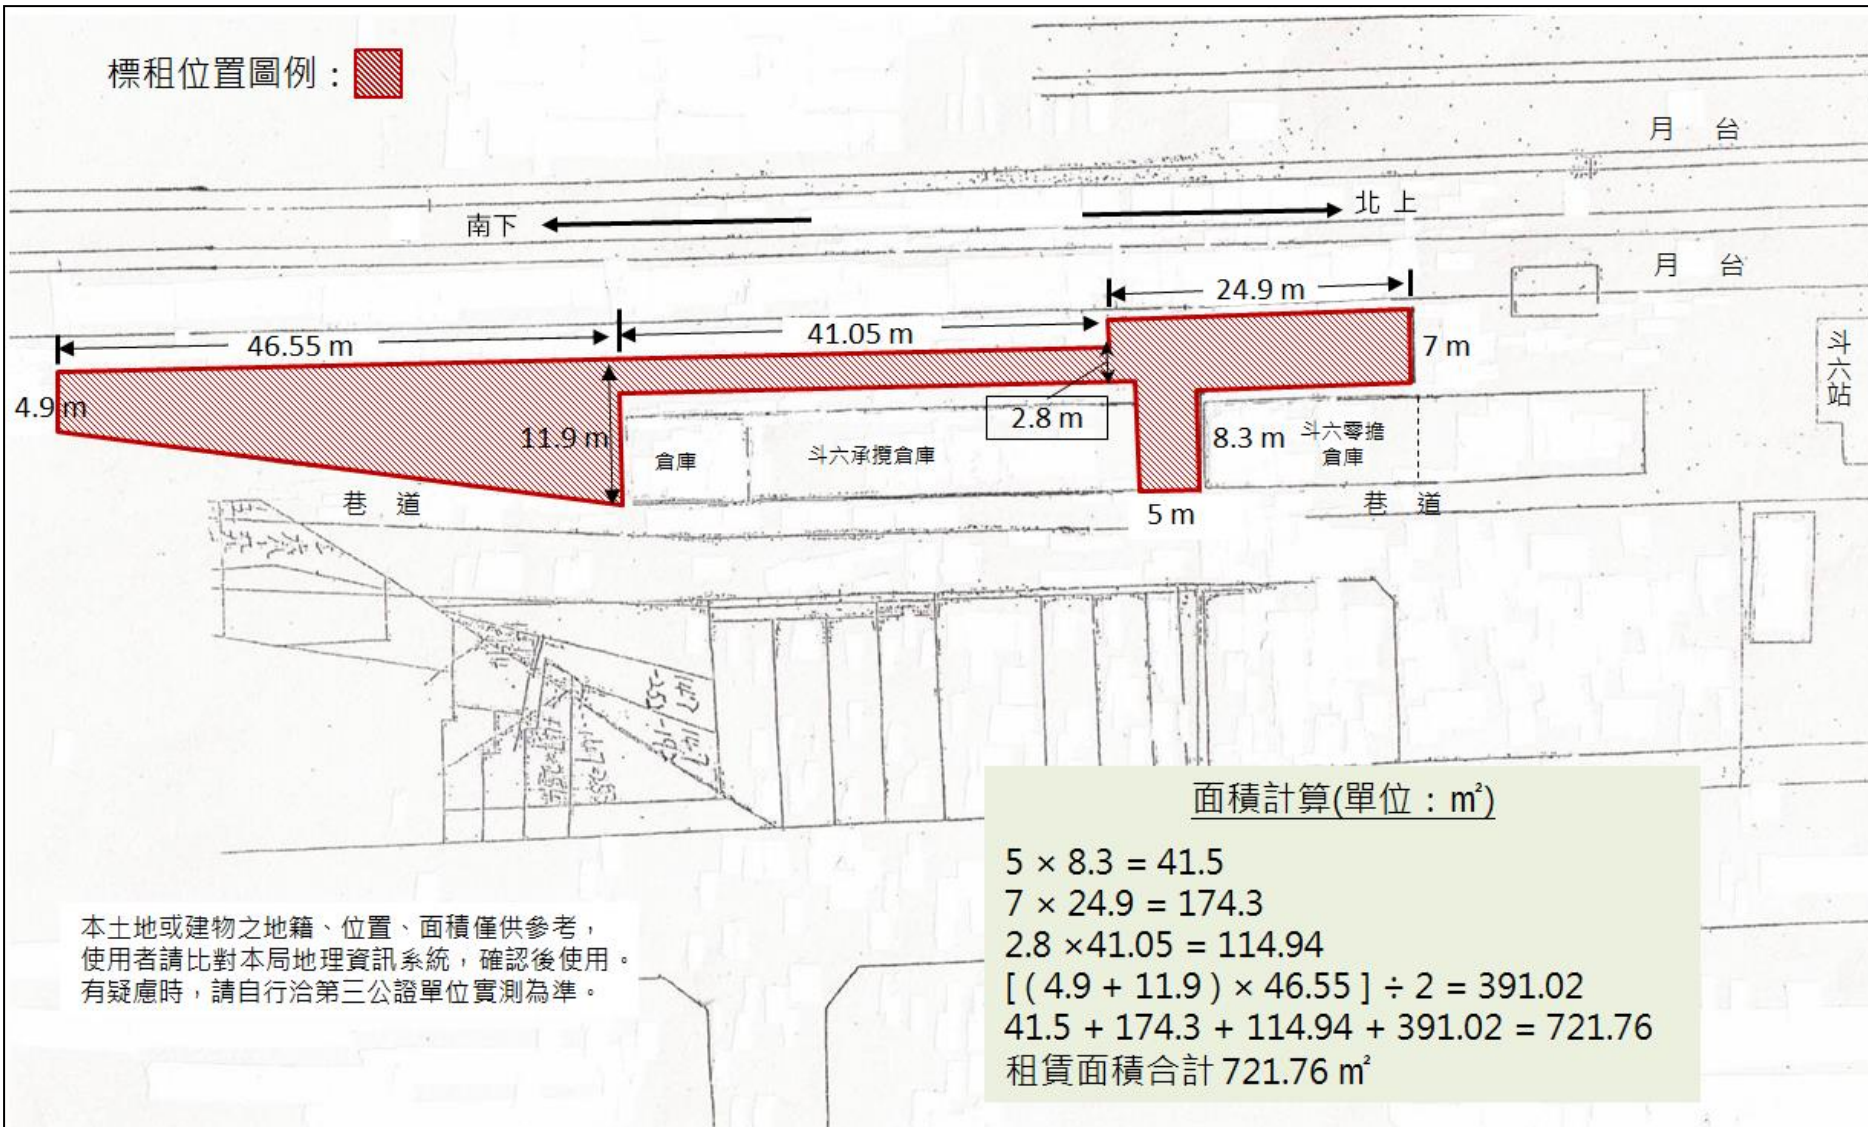

國營臺灣鐵路股份有限公司資產開發處臺中營業分處
 雲林縣斗六市斗六一段839地號部分土地(面積721.76平方公尺)標的圖

標租位置圖例：

說明：本案以點交時現狀出租，不含現有棚架、原承租人設備等地上物。