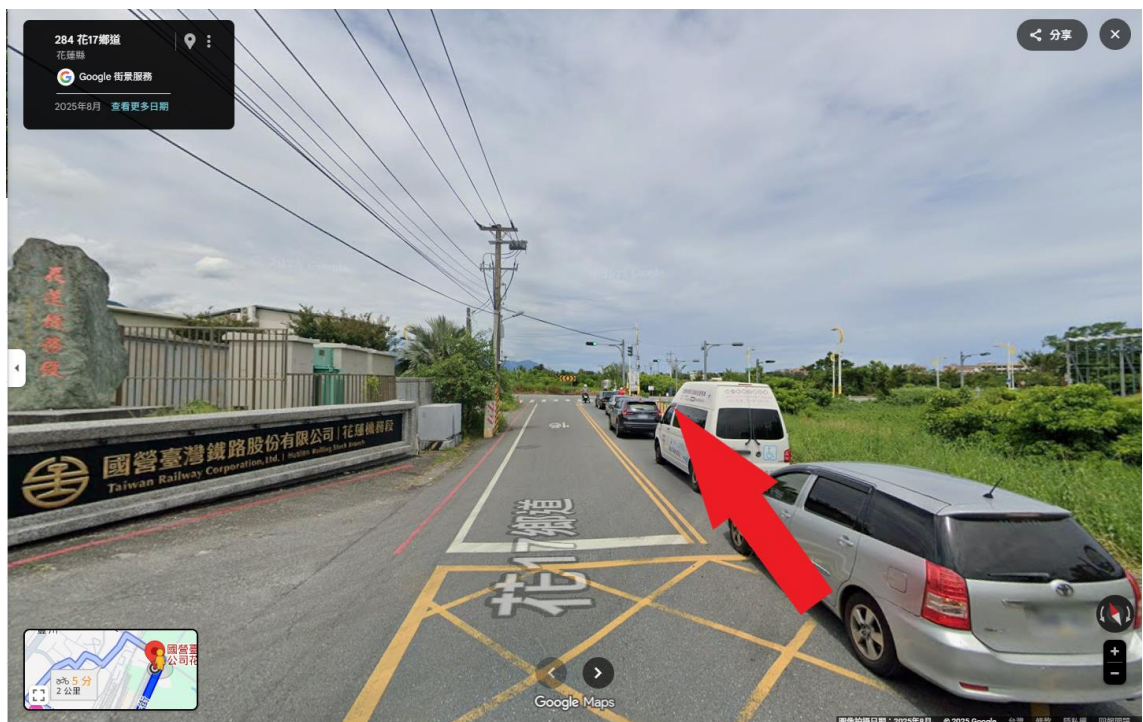

國營臺灣鐵路股份有限公司花蓮機務段 115 年從業人員甄試 口試試場交通資訊

一、花蓮火車站前站出口

<https://maps.app.goo.gl/ErpAYToUefXfTVjLA>

沿著國興一街直行過了本段大門至十六股大道，看到紅綠燈左轉(如下圖)

紅綠燈左轉走橋旁邊小路(如下圖)

過平交道後右轉(如下圖)

走迴轉道(如下圖)

看到平交道，往紅色箭頭小路直走，即到達口試地點。

二、花蓮火車站後站出口

<https://maps.app.goo.gl/REFQAQua3LV2JJo26>

看到平交道，往紅色箭頭小路直走，即到達口試地點。
(如下圖)