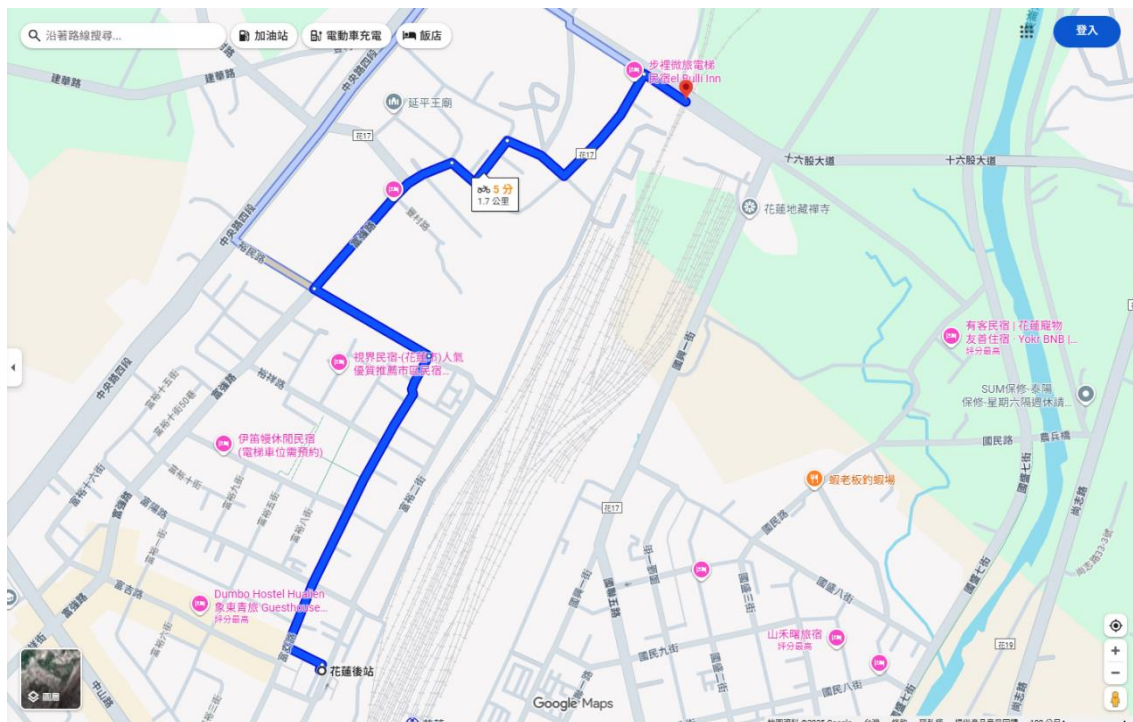

國營臺灣鐵路股份有限公司花蓮機務段 115 年從業人員甄試 口試試場交通資訊

一、花蓮火車站前站出口

<https://maps.app.goo.gl/ErpAYToUefXfTVjLA>

沿著國興一街直行過了本段大門至十六股大道，看到紅綠燈左轉(如下圖)

紅綠燈左轉走橋旁邊小路(如下圖)

過平交道後右轉(如下圖)

走迴轉道(如下圖)

看到平交道，往紅色箭頭小路直走，即到達口試地點。

二、花蓮火車站後站出口

<https://maps.app.goo.gl/REFQAQua3LV2JJo26>

看到平交道，往紅色箭頭小路直走，即到達口試地點。
(如下圖)