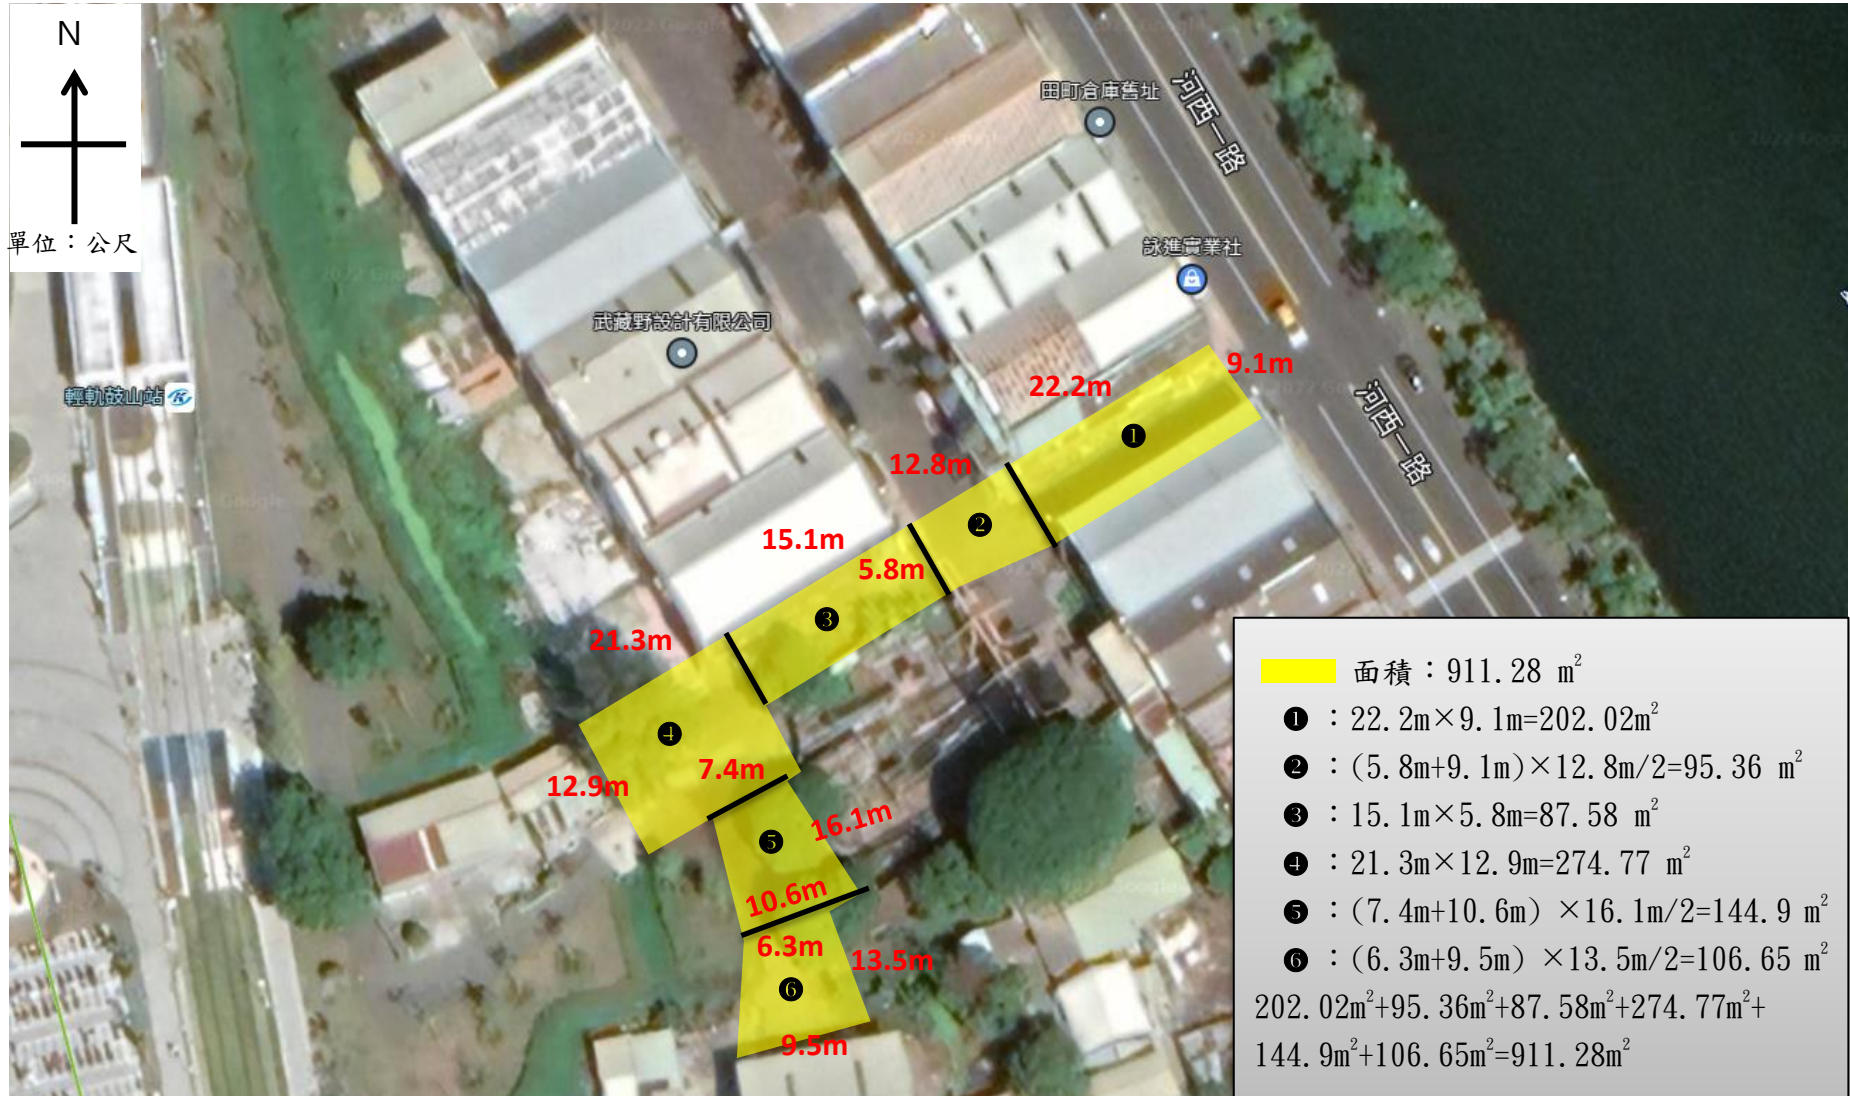

高雄市鼓山區鼓中段一小段 8、9、11、12 地號部分土地面積圖

※本圖為概略示意，實際仍以現場為主。

高雄市鼓山區鼓中段一小段 8、9、11、12 地號部分土地位置圖

※本圖為概略示意，實際仍以現場為主。

高雄市鼓山區鼓中段一小段 8、9、11、12 地號部分土地現況照片