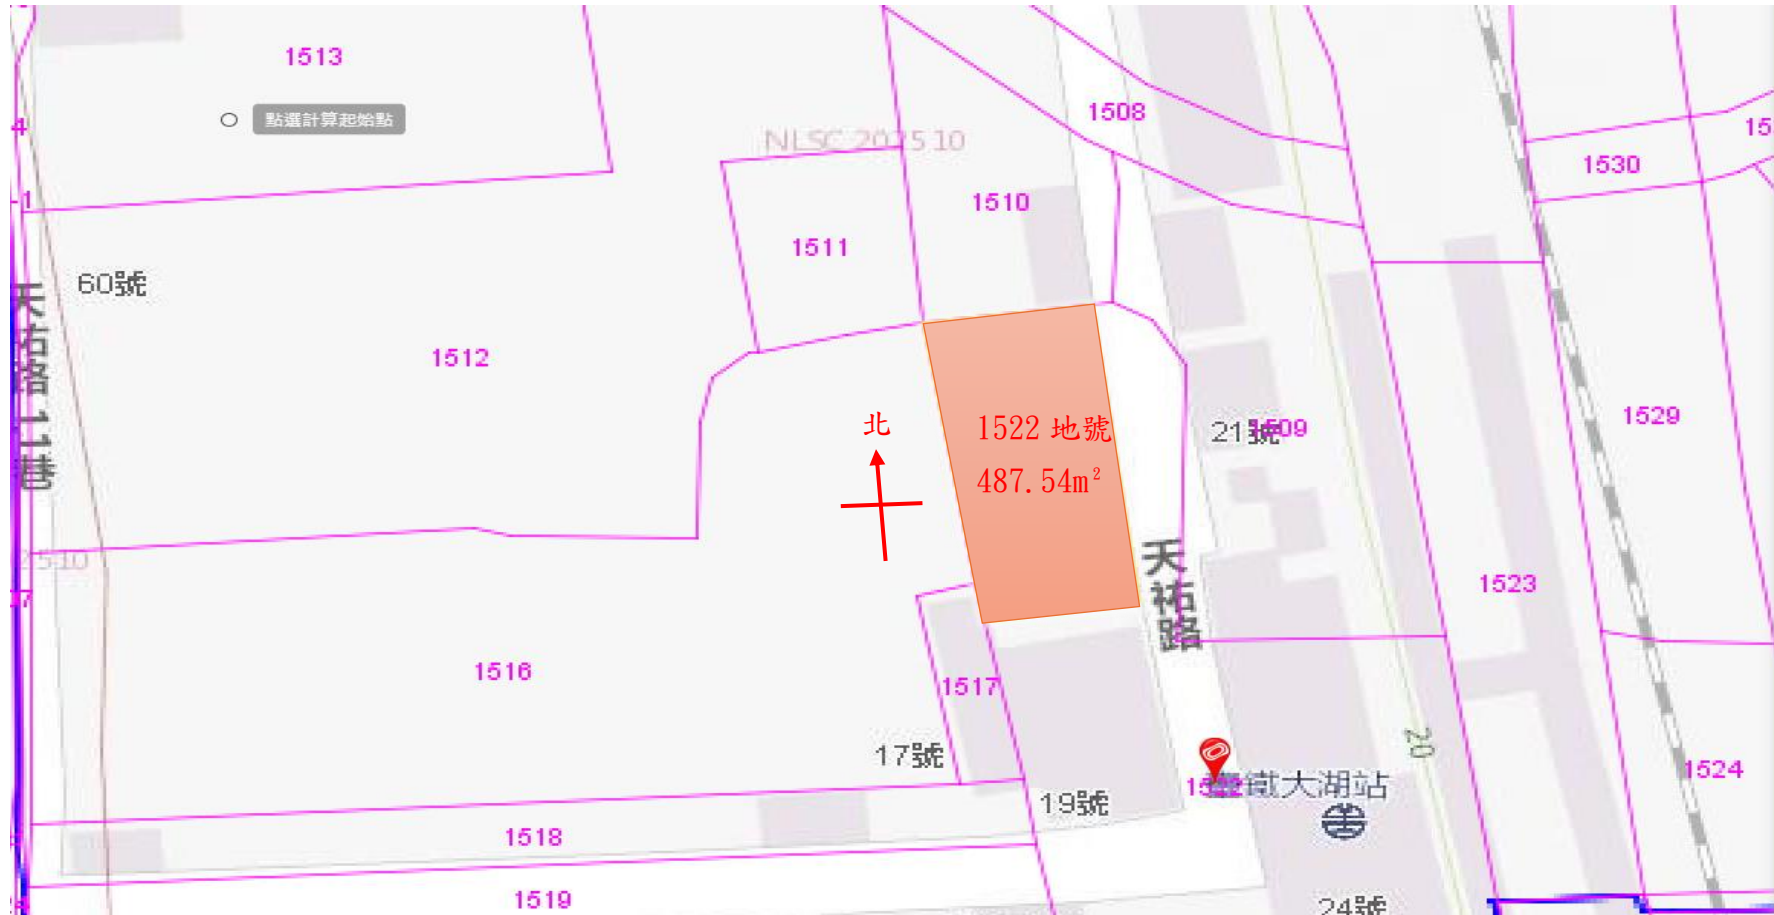

高雄市路竹區環球段 1522 地號部分土地面積圖

本面積圖為概略示意，實際面積範圍以現場點交為準