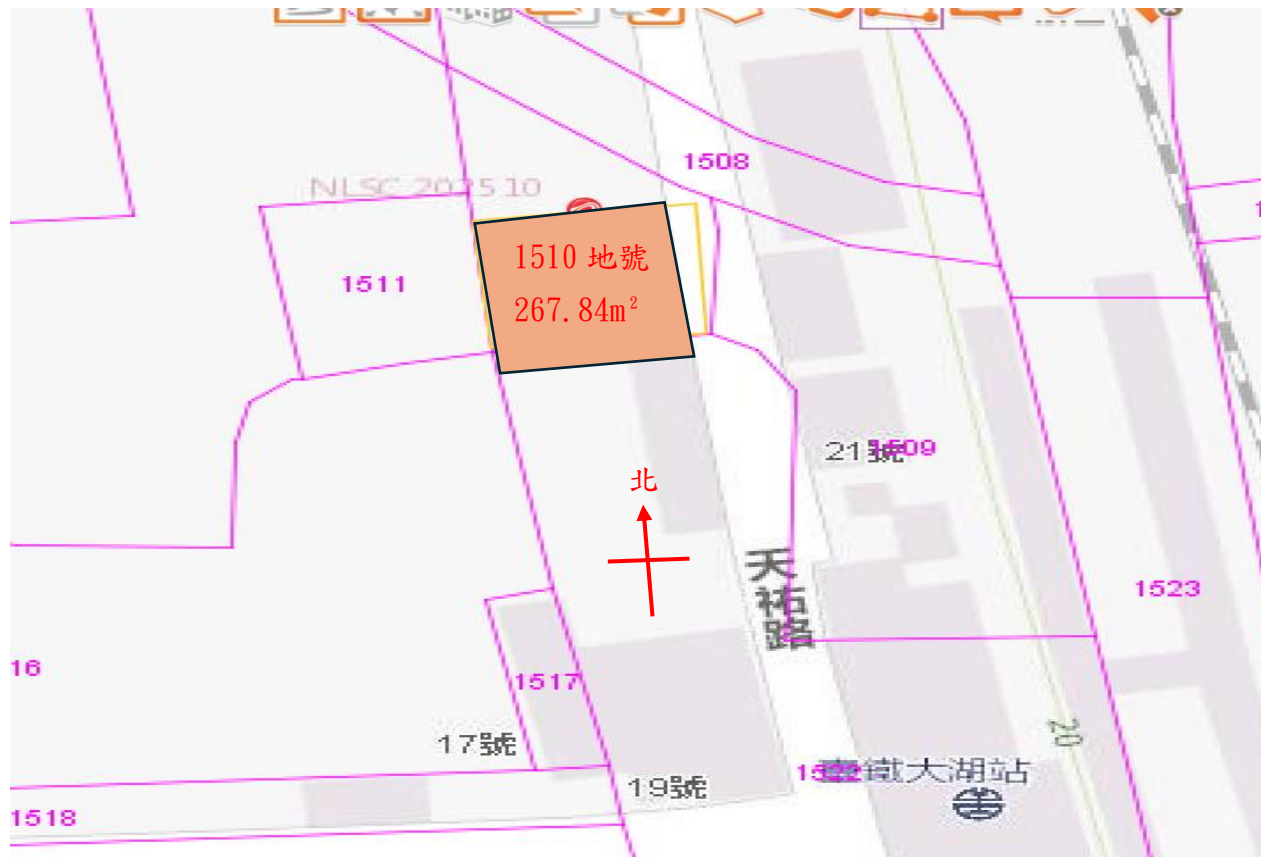

高雄市路竹區環球段 1510 地號部分土地面積圖

本面積圖為概略示意，實際面積範圍以現場點交為準