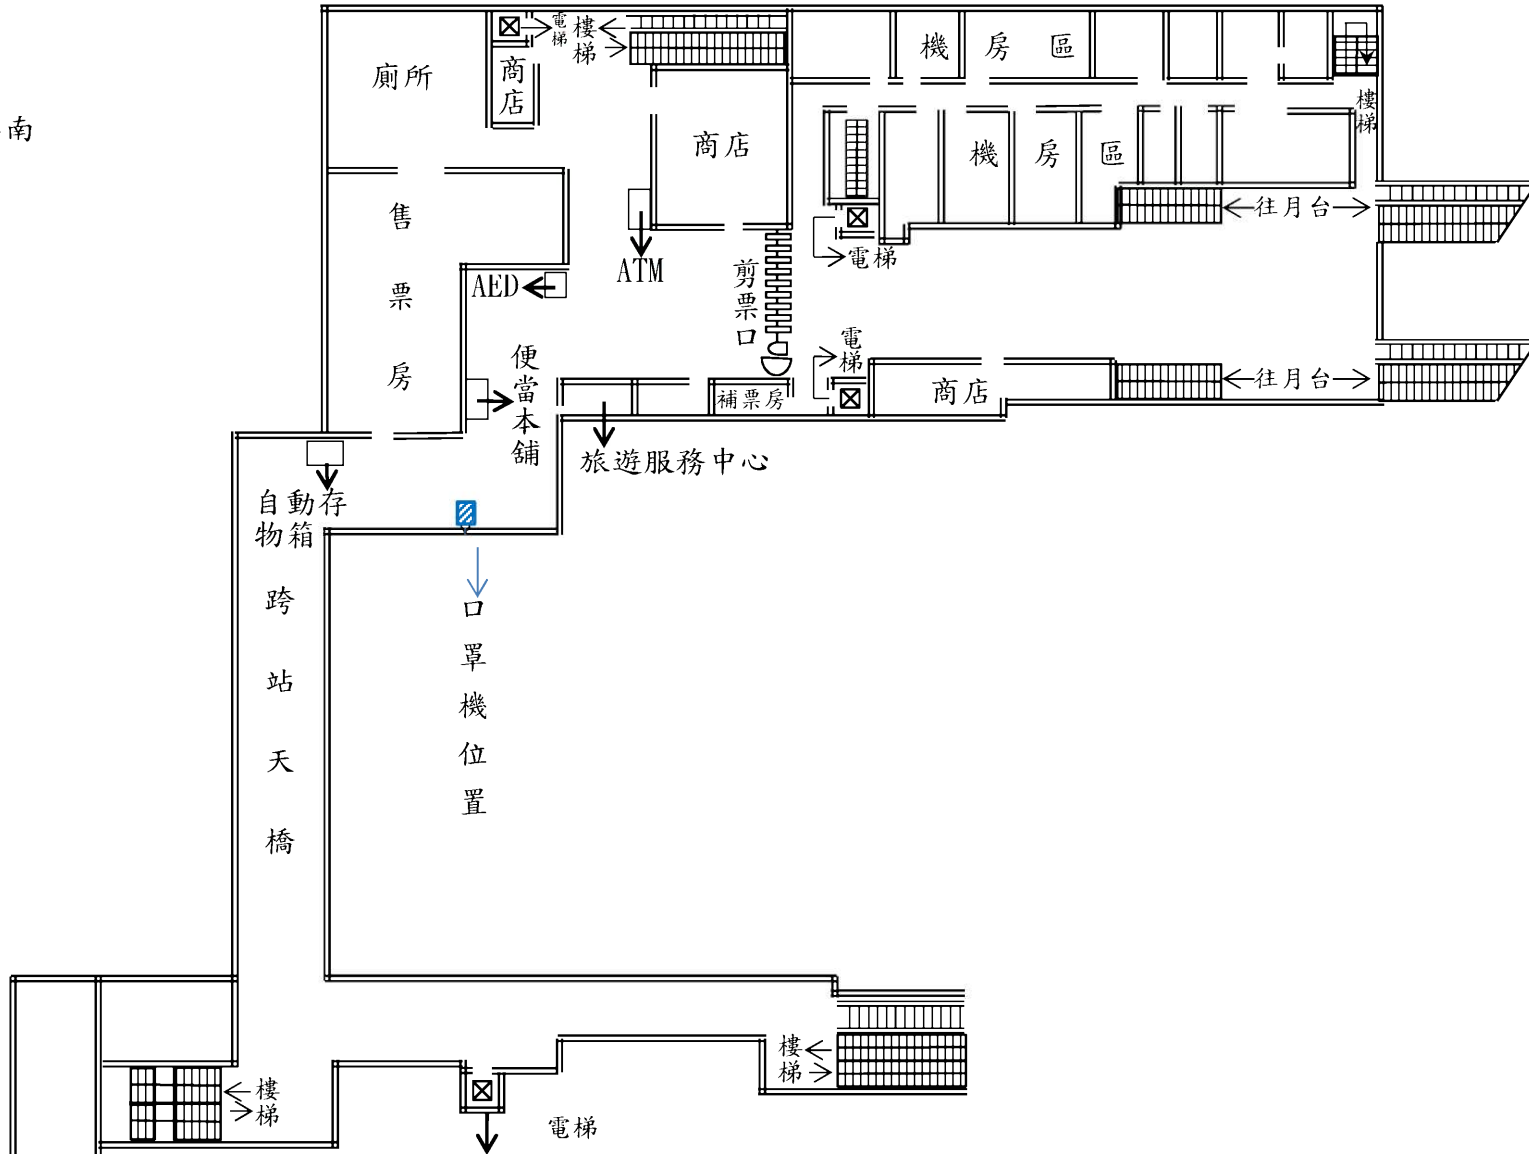

【八堵車站 口罩自動販賣機平面位置圖及現場照片】

八 堵 路

【萬華車站口罩自動販賣機位置圖及現場照片】

【樹林車站口罩自動販賣機位置圖及現場照片】

【桃園車站口罩自動販賣機位置圖】

【桃園車站口罩自動販賣機現場照片】

【楊梅車站口罩自動販賣機位置圖】

【楊梅車站口罩自動販賣機現場照片】