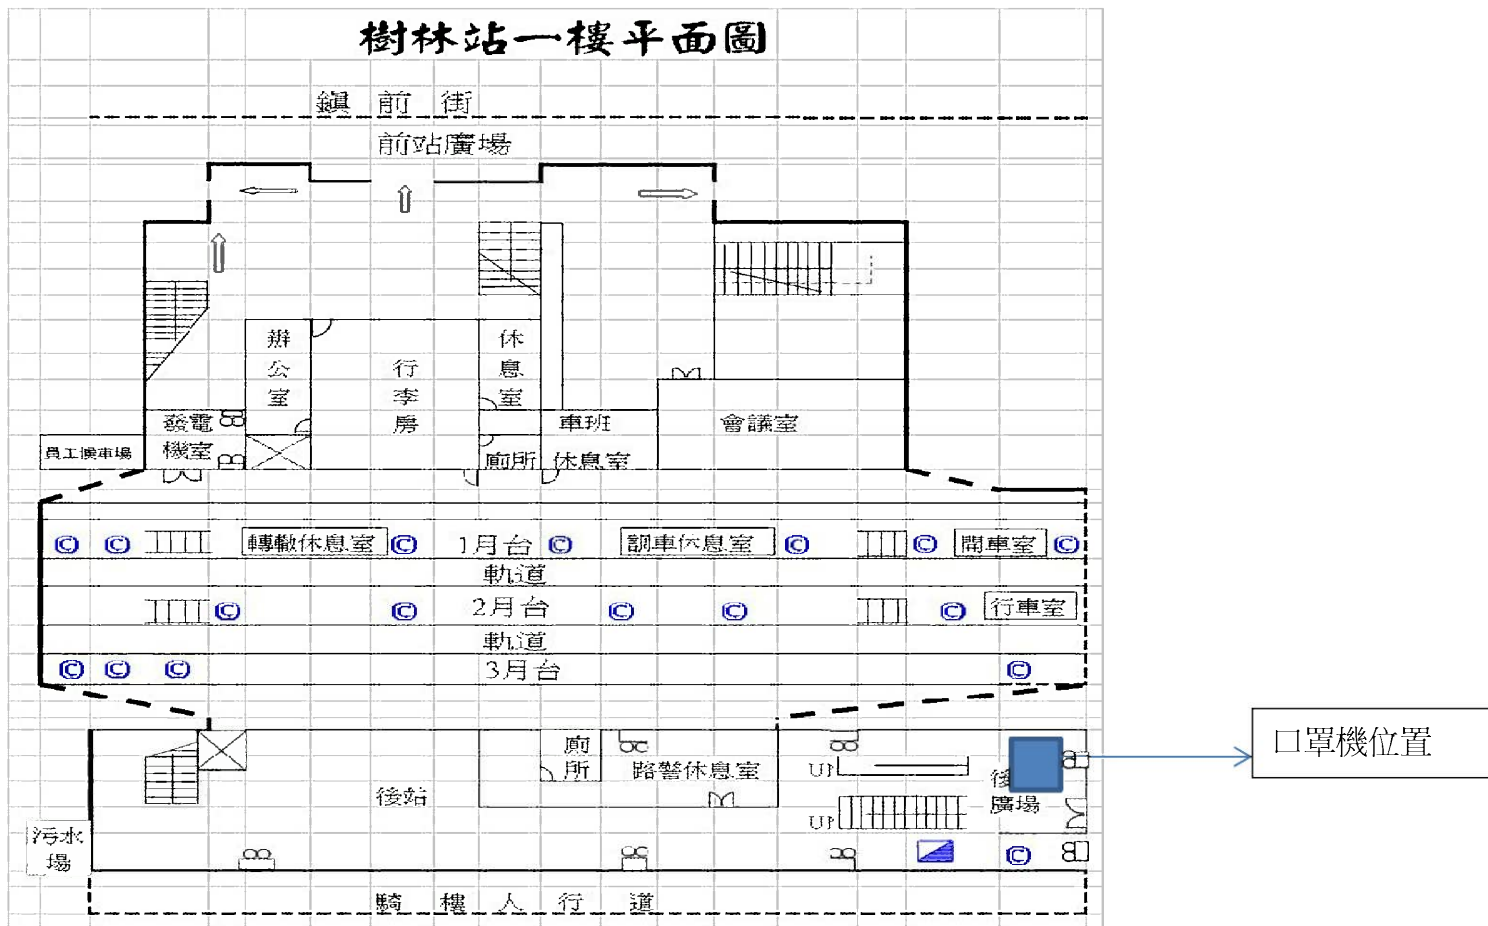

【八堵車站 口罩自動販賣機平面位置圖及現場照片】

八 堵 路

【萬華車站口罩自動販賣機位置圖及現場照片】

【樹林車站口罩自動販賣機位置圖及現場照片】

【桃園車站口罩自動販賣機位置圖】

【桃園車站口罩自動販賣機現場照片】

【楊梅車站口罩自動販賣機位置圖】

【楊梅車站口罩自動販賣機現場照片】