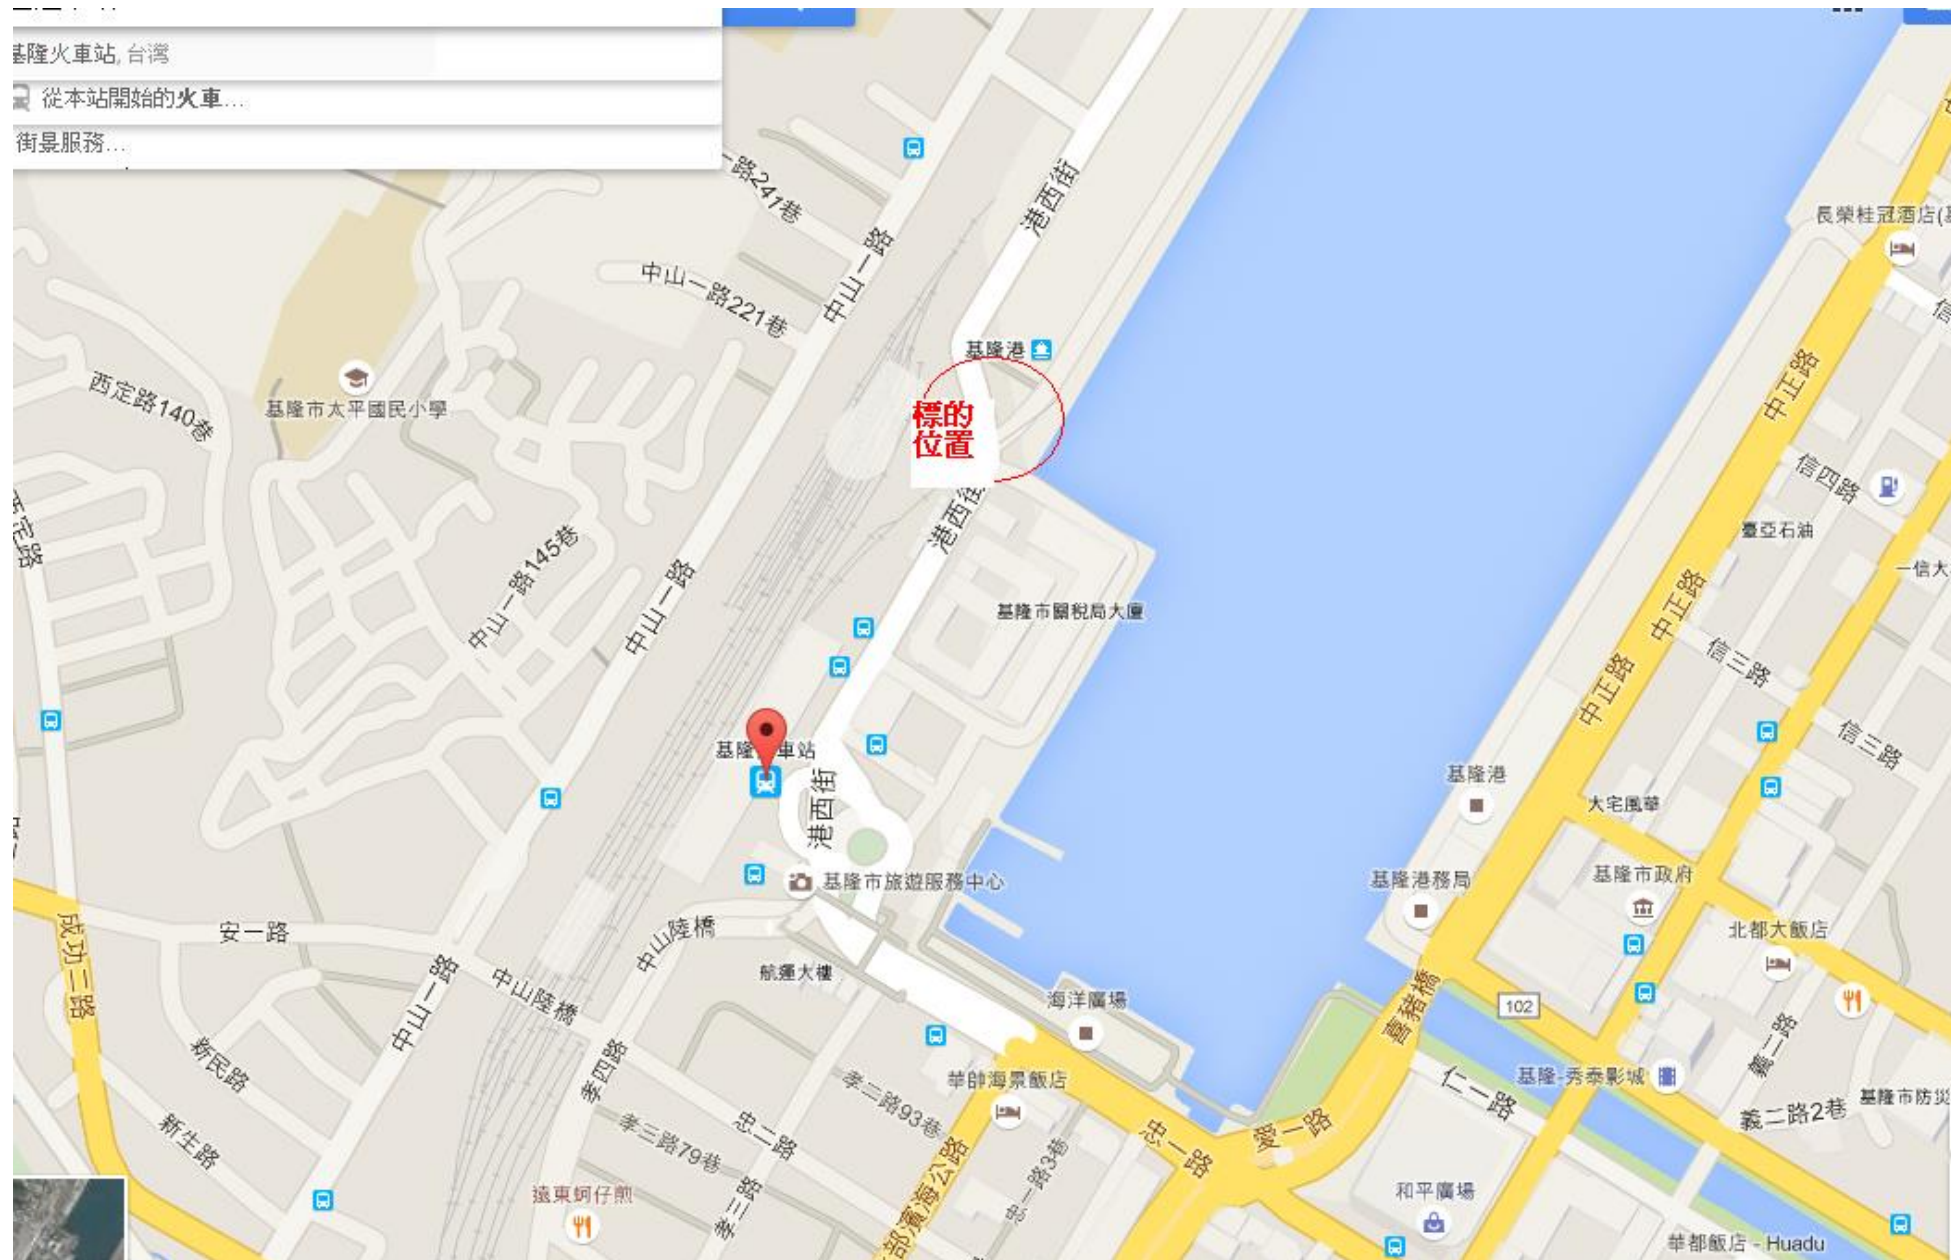

基隆火車站, 台灣

從本站開始的火車...

街景服務...

基隆新站北側機車停車場現場照片

圖一、現有機車停車場

圖二、斜坡道下方新增區域

基隆新站北側機車停車場現場照片

圖三、北站屋頂平台新增區域

圖四、機車斜坡道