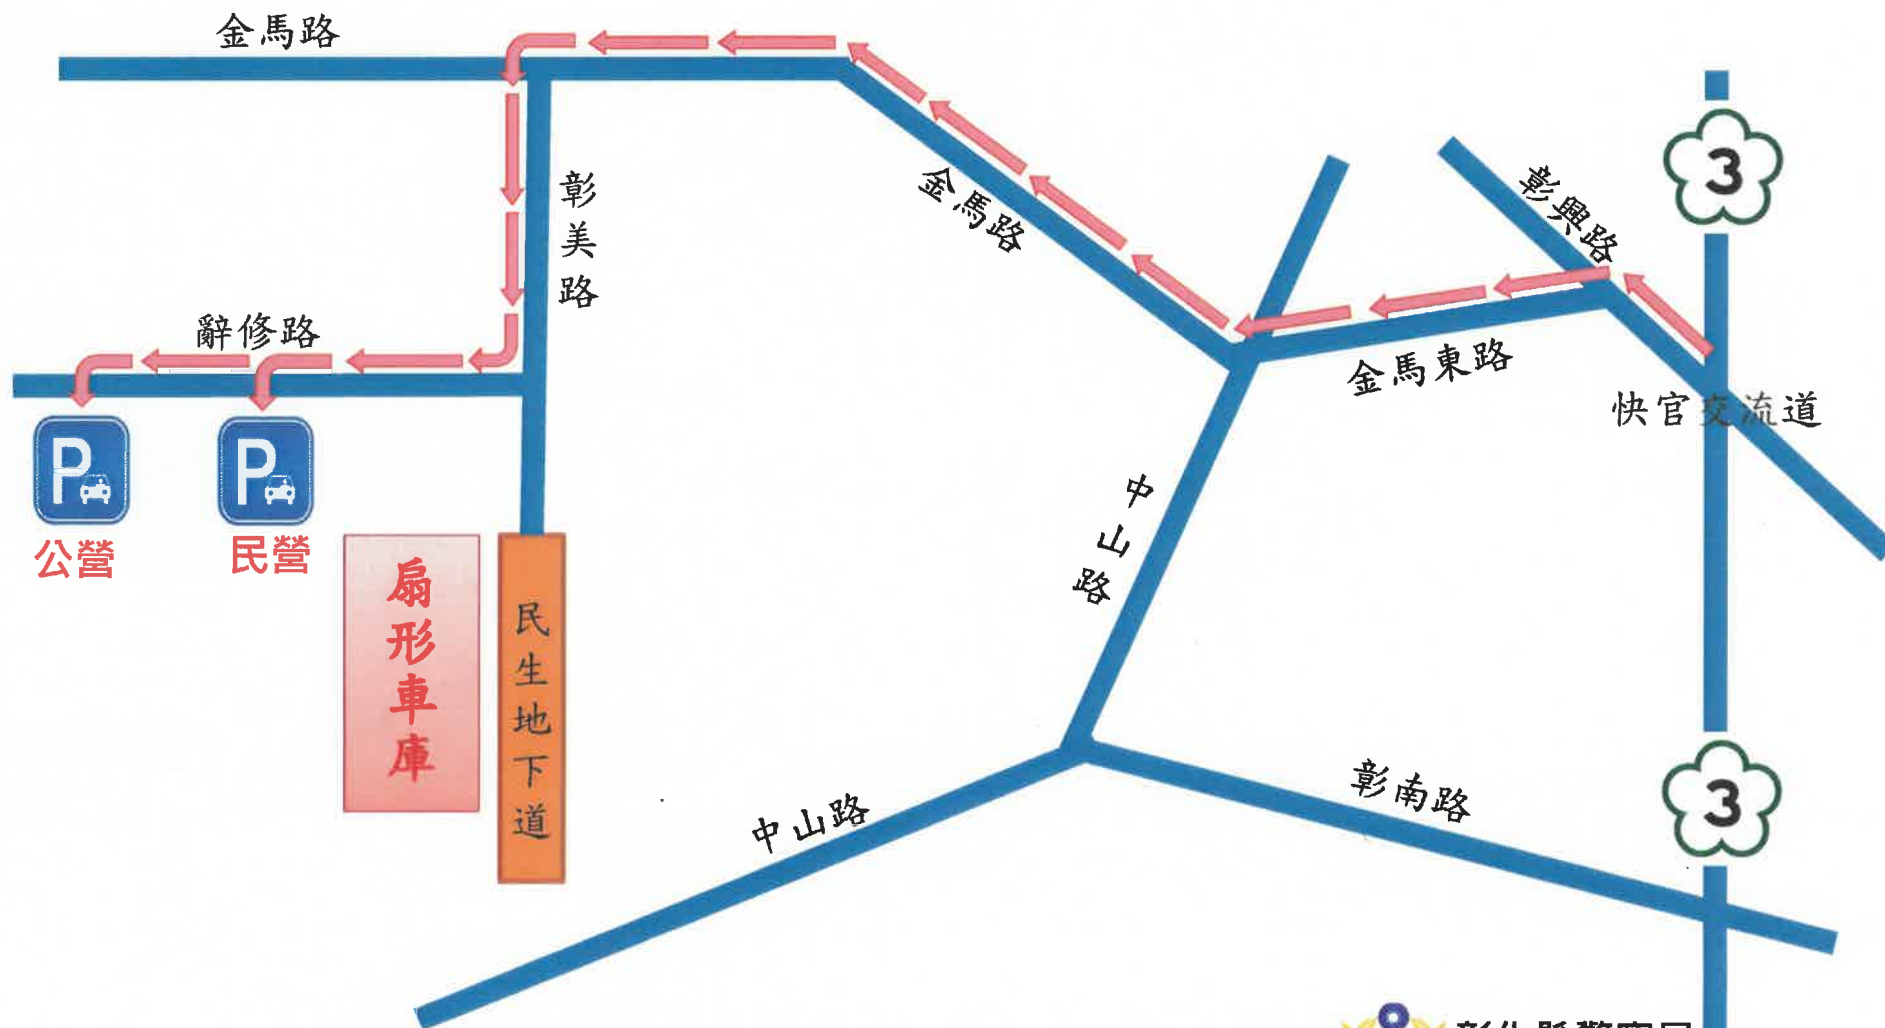

- 1、彰化交流道：沿中華西路（往彰化市區方向）→左轉金馬路3段→右轉彰草路→左轉辭修路→扇形車庫停車場。
- 2、王田交流道：大度橋→中山路→右轉金馬路1段→左轉彰美路→右轉辭修路→扇形車庫停車場。
- 3、快官交流道：沿彰興路→左轉金馬東路→金馬路1段→左轉彰美路→右轉辭修路→扇形車庫停車場
- 4、彰化火車站：三民路→左轉民生地下道→彰美路1段→左轉辭修路→扇形車庫停車場。

彰化交流道前往扇形車庫停車動線

王田交流道前往扇形車庫停車動線

快官交流道前往扇形車庫停車動線

彰化火車站前往停車動線