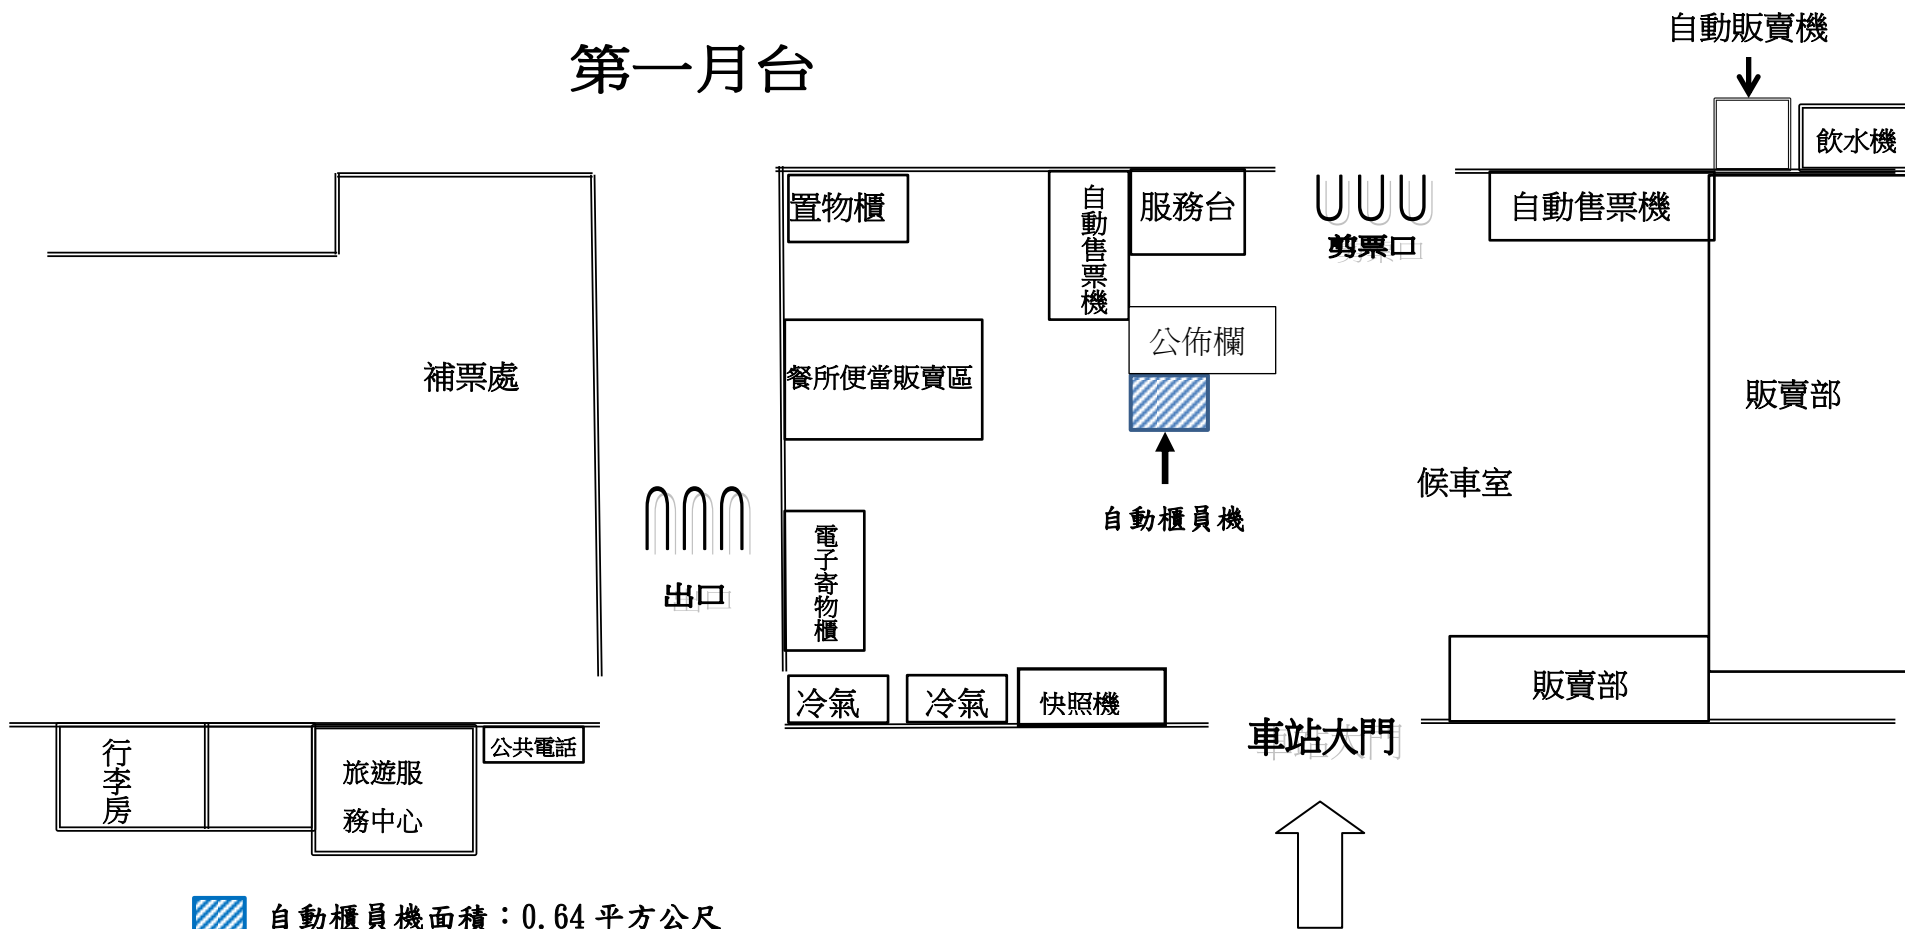

# 【中壢車站 1 樓自動櫃員機位置圖】

## 第一月台

 自動櫃員機面積：0.64 平方公尺  
高 1.9m，寬 0.8m，深(長)0.8m 以下

# 【中壢車站 1 樓自動櫃員機現場照片】