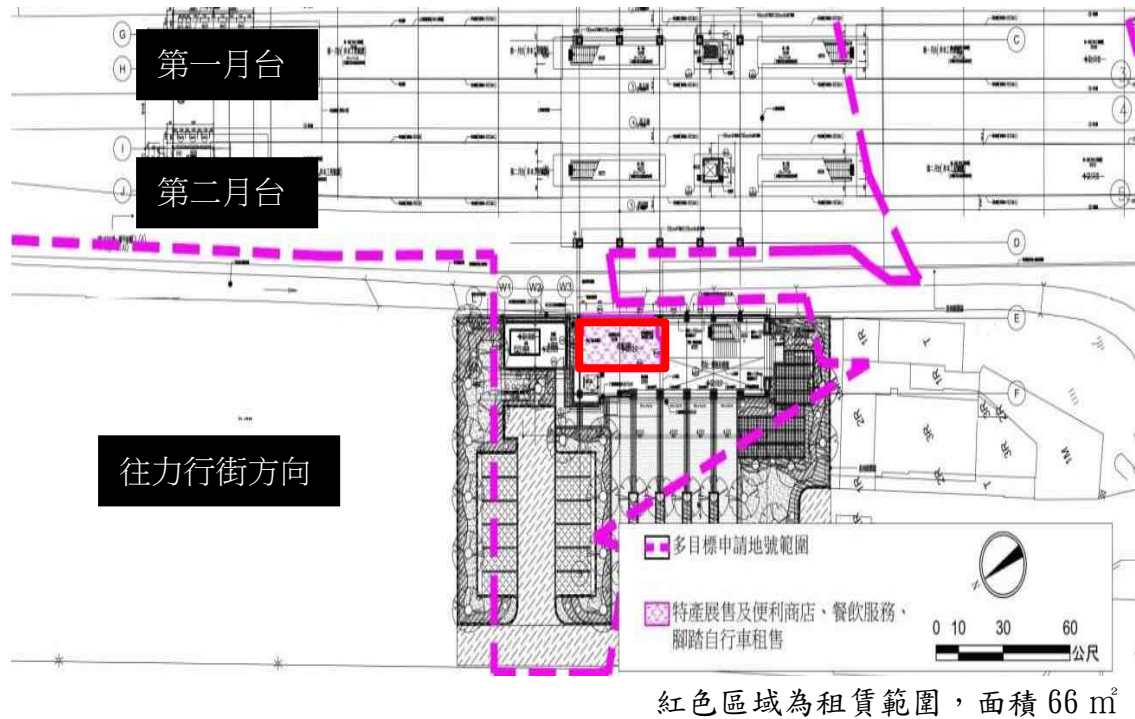

湖口車站 1 樓旅運販賣空間 平面位置圖

現場圖示

湖口車站 3 樓旅運販賣空間 平面位置圖

紅色區域為租賃範圍，面積 21.99 m²

現場圖示