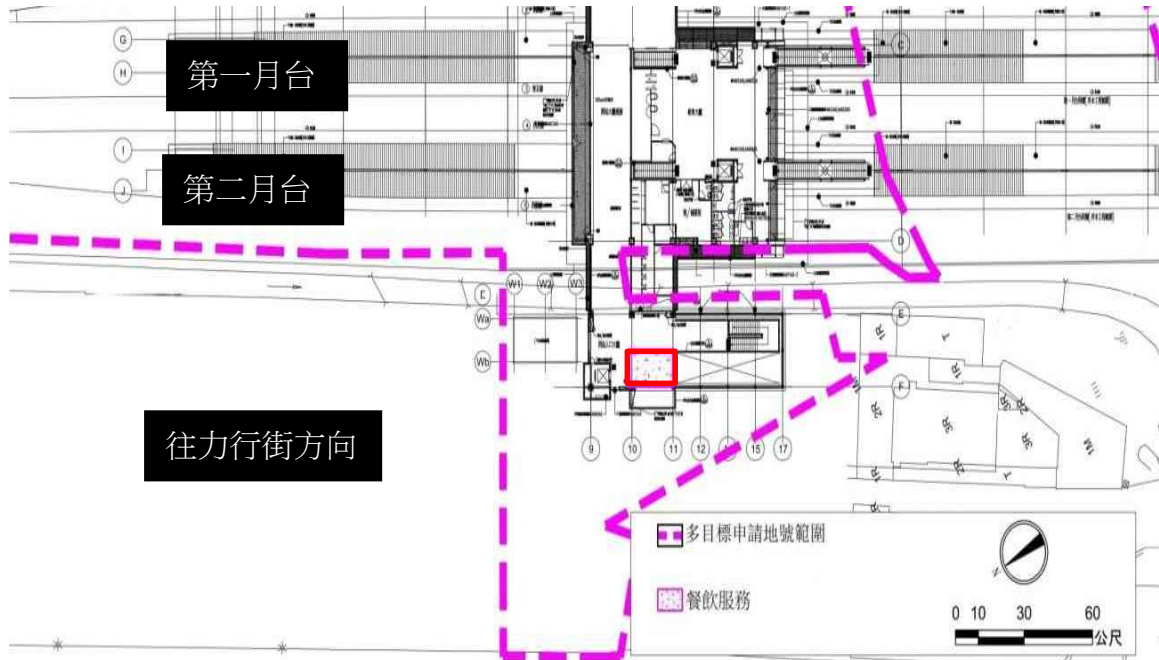

湖口車站 1 樓旅運販賣空間 平面位置圖

現場圖示

湖口車站 3 樓旅運販賣空間 平面位置圖

紅色區域為租賃範圍，面積 21.99 m²

現場圖示