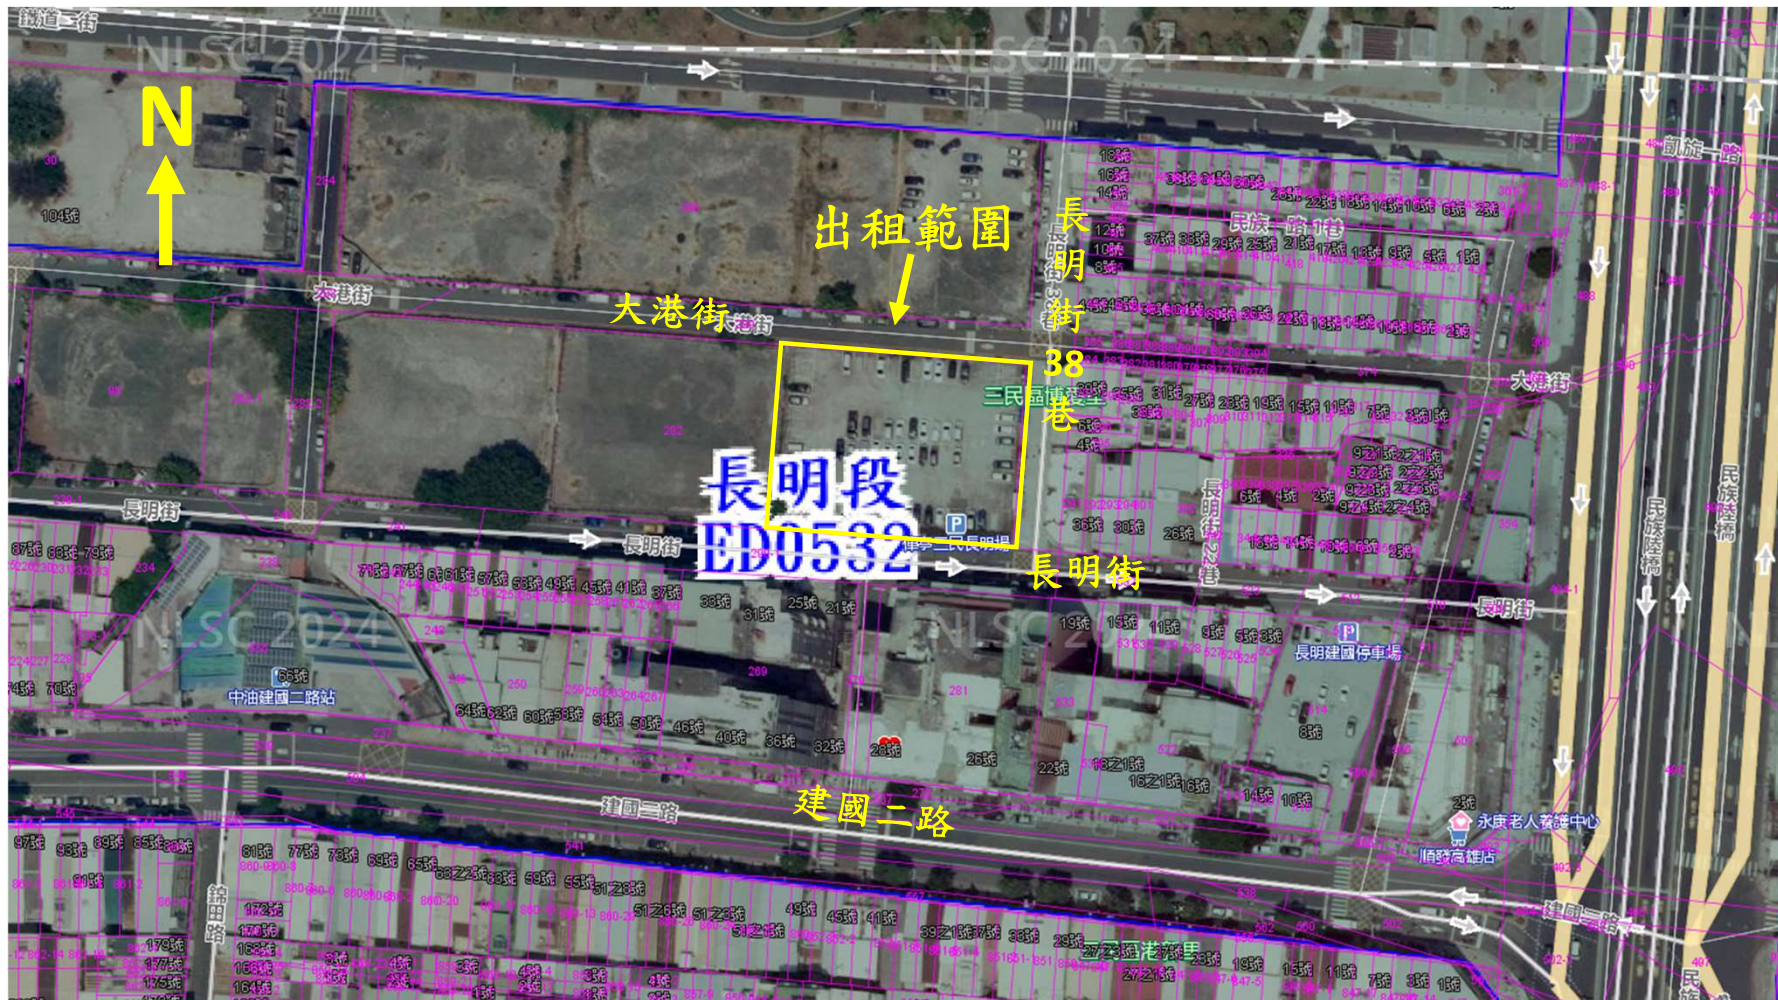

高雄市三民區長明段282地號部分土地(高雄停12) 標的位置圖說及照片

- 出租面積1,962平方公尺，本標的位於「高雄火車站站東舊宿舍區都市更新事業案」範圍，為配合其開發時程，可能提前收回。
- 本租賃標的物以現況出租，不含原承租人所有之設備。
- 本標的周邊1公尺內為清潔維護範圍。

高雄市三民區長明段282地號部分土地(高雄停12) 標的位置圖說及照片

- 出租面積1,962平方公尺，本標的位於「高雄火車站站東舊宿舍區都市更新事業案」範圍，為配合其開發時程，可能提前收回。
- 本租賃標的物以現況出租，不含原承租人所有之設備。
- 本標的周邊1公尺內為清潔維護範圍。