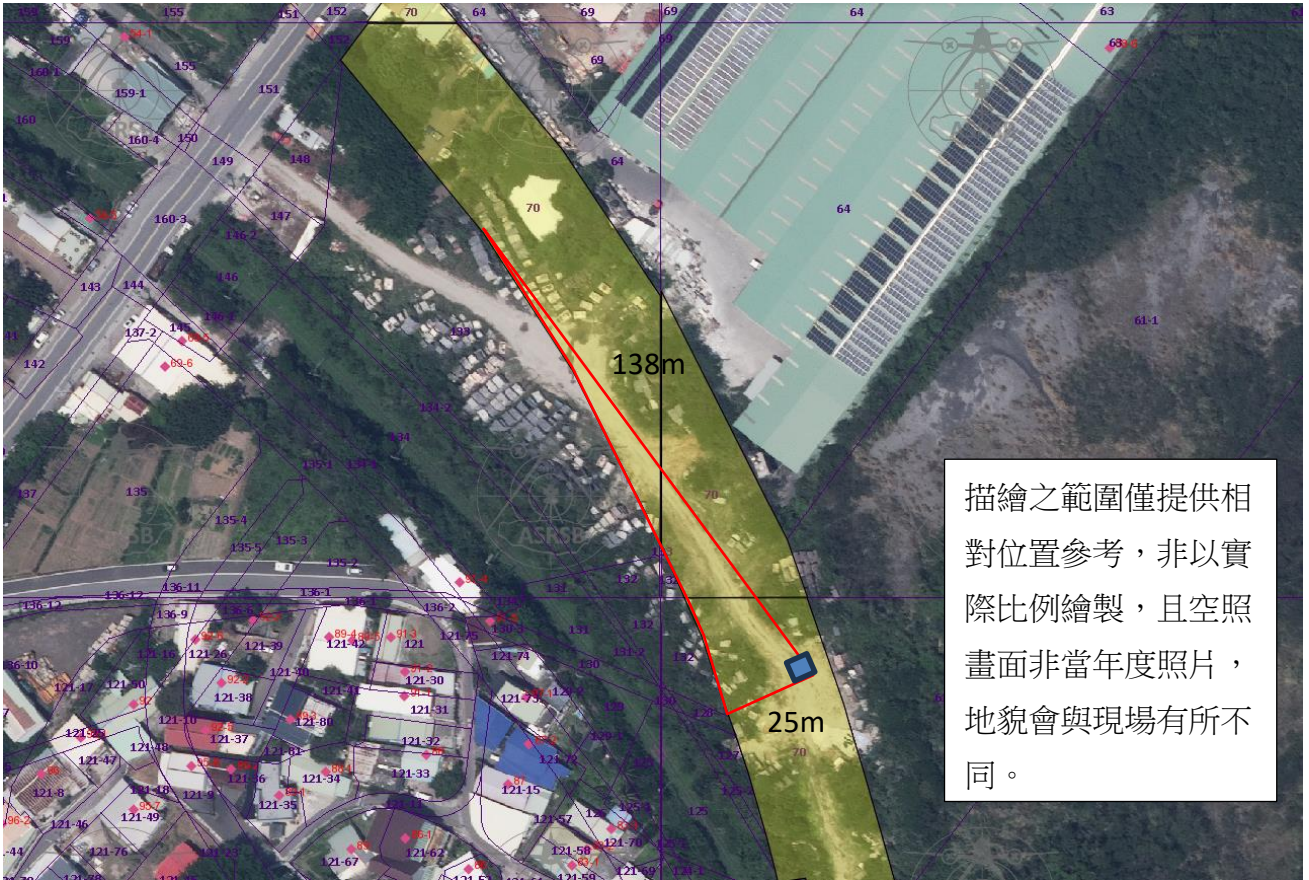

花蓮市民心段 70 地號部分土地位置圖及外觀照片

不包含地面
上地上物

2026/3/31 15:08
87-1 華東路 民孝里 花蓮市 花蓮縣

不包含地面
上地上物

2026/3/31 15:07
87-1 華東路 民孝里 花蓮市 花蓮縣

不包含地面上
地上物

出租標的東側
界線概略位置

2026/3/31 15:07
83-3 華東路 民孝里 花蓮市 花蓮縣