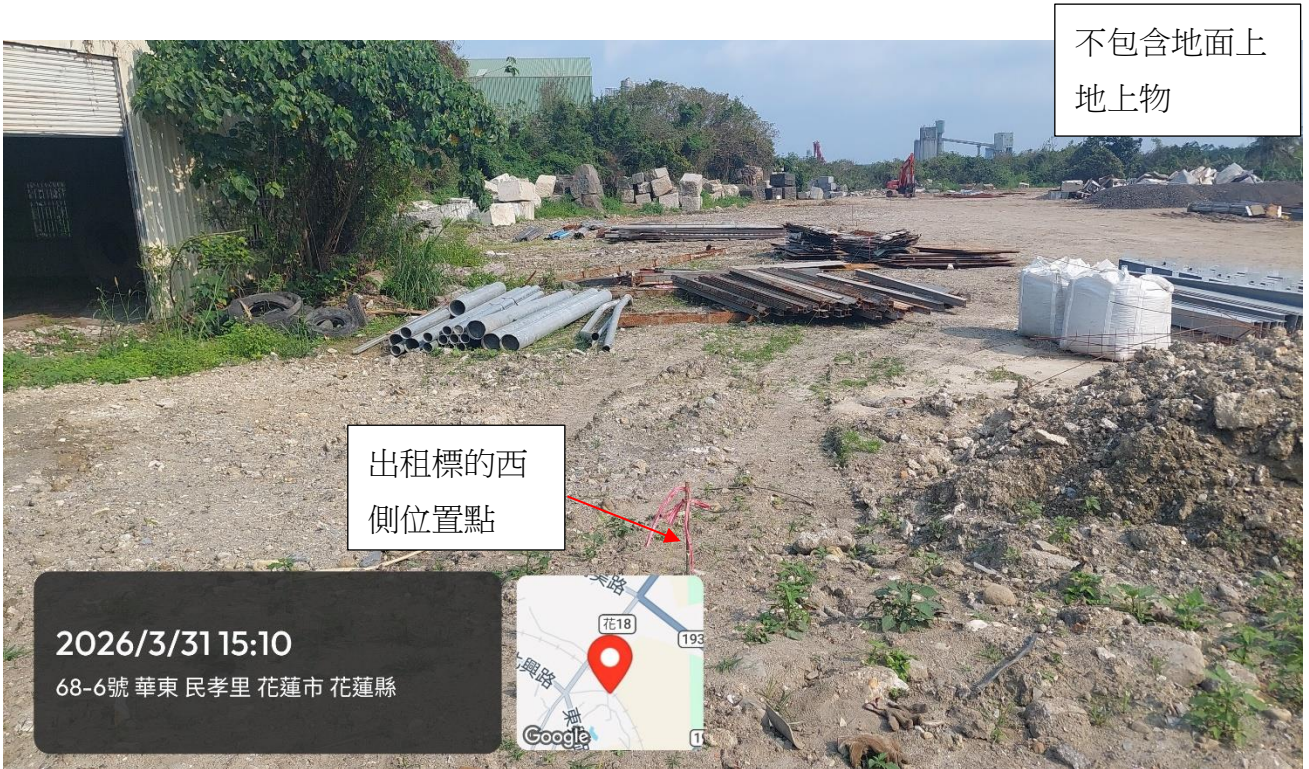

花蓮市民心段 70 地號部分土地位置圖及外觀照片

不包含地面
上地上物

2026/3/31 15:08
87-1 華東路 民孝里 花蓮市 花蓮縣

不包含地面
上地上物

2026/3/31 15:07
87-1 華東路 民孝里 花蓮市 花蓮縣

不包含地面上
地上物

出租標的東側
界線概略位置

2026/3/31 15:07
83-3 華東路 民孝里 花蓮市 花蓮縣