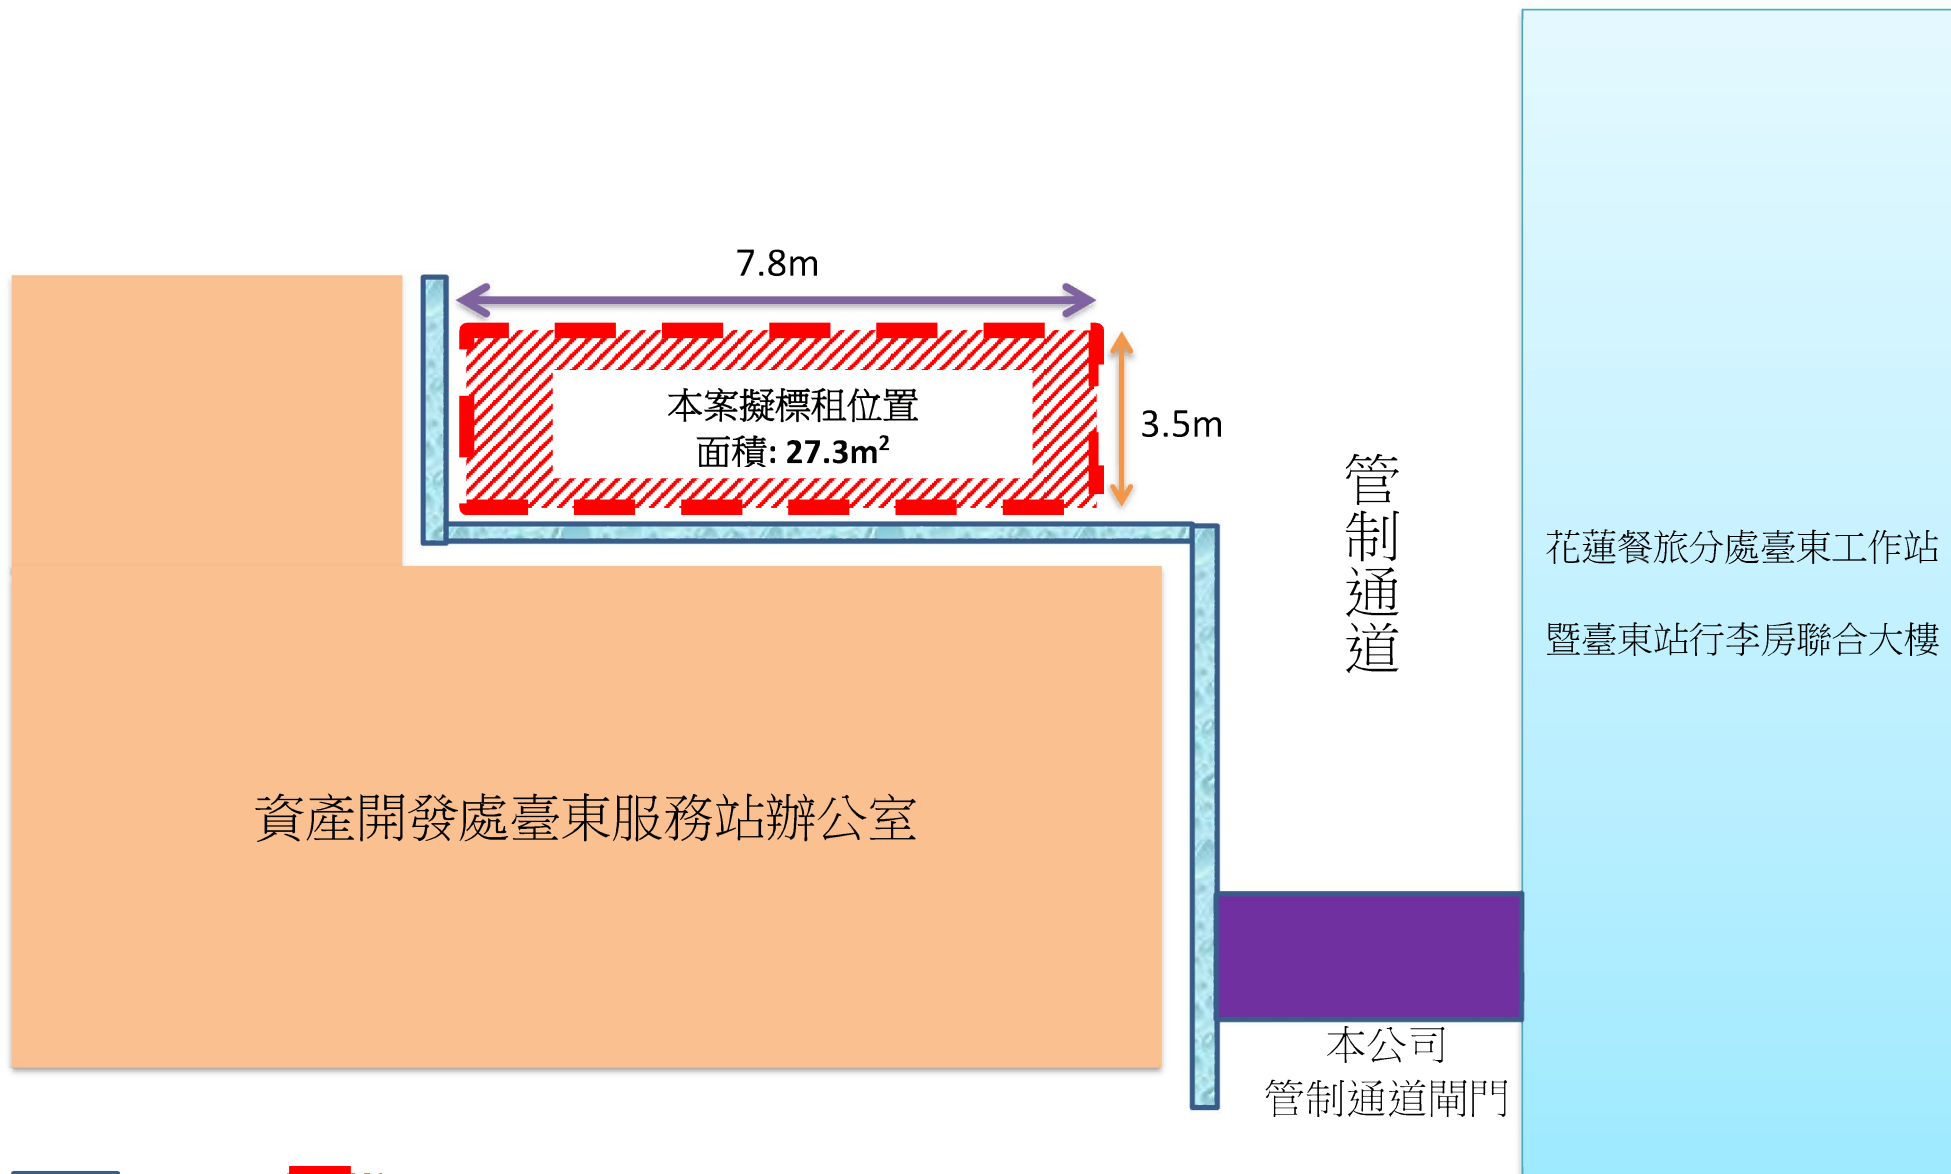

臺東站戶外棚架區旅運
販賣空間面積示意圖

臺東站戶外棚架區旅運販賣空間圖示：
本案總計 153 平方公尺

臺東站戶外棚架區旅運販賣空間 擬標租現場照片

旅運販賣空間 1：36 平方公尺

旅運販賣空間 2：18 平方公尺

旅運販賣空間 3：36 平方公尺

旅運販賣空間 4：18 平方公尺

旅運販賣空間 5：45 平方公尺

二、位置圖(擷取自 Google Map)

臺東縣臺東市石壁段 628、629 地號部分土地 出租照片及位置面積示意圖

一、外觀

本租賃標的物位於本公司臺東車站工作場所管制區內，非屬公共區域，出入通行皆須受到本公司電動鐵門管制，乙方不得任意擅自出入。

二、位置示意圖(擷取自 Google Map)

水溝

本案出租位置