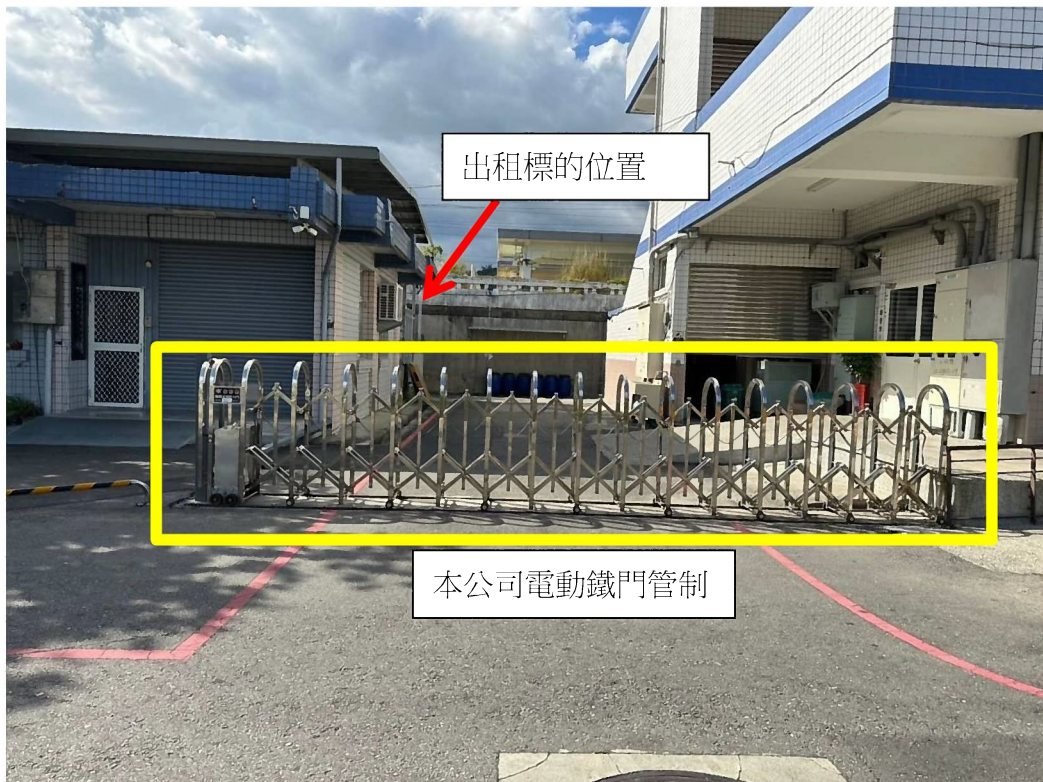

臺東站戶外棚架區旅運
販賣空間面積示意圖

臺東站戶外棚架區旅運販賣空間圖示：
本案總計 153 平方公尺

臺東站戶外棚架區旅運販賣空間 擬標租現場照片

旅運販賣空間 1：36 平方公尺

旅運販賣空間 2：18 平方公尺

旅運販賣空間 3：36 平方公尺

旅運販賣空間 4：18 平方公尺

旅運販賣空間 5：45 平方公尺

二、位置圖(擷取自 Google Map)

臺東縣臺東市石壁段 628、629 地號部分土地 出租照片及位置面積示意圖

一、外觀

本租賃標的物位於本公司臺東車站工作場所管制區內，非屬公共區域，出入通行皆須受到本公司電動鐵門管制，乙方不得任意擅自出入。

二、位置示意圖(擷取自 Google Map)

水溝

本案出租位置