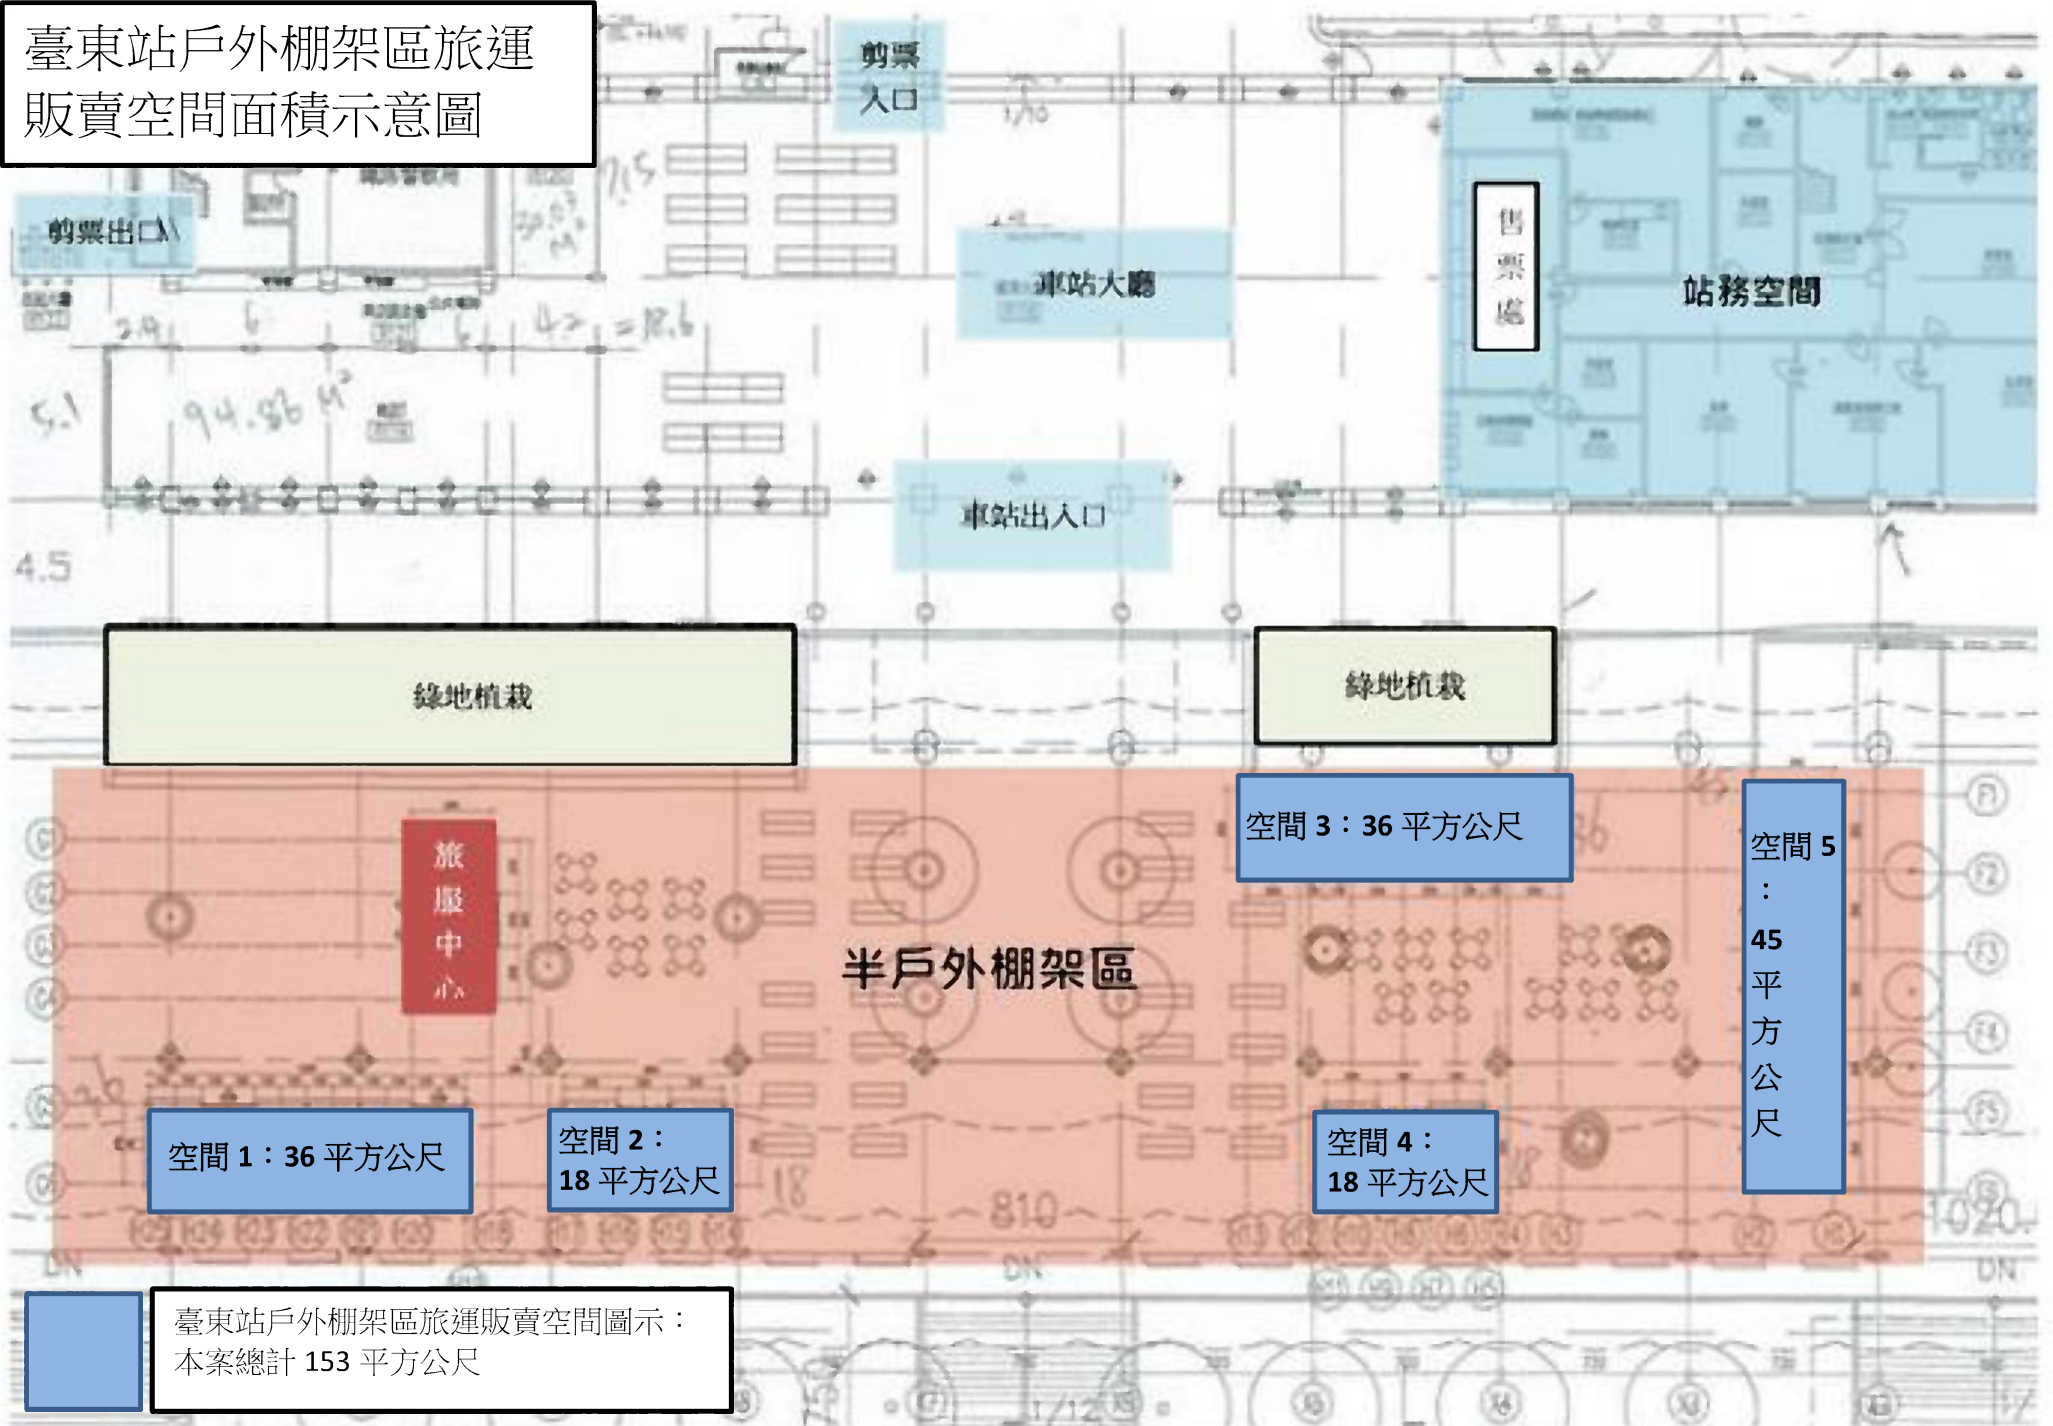

臺東站戶外棚架區旅運
販賣空間面積示意圖

臺東站戶外棚架區旅運販賣空間圖示：
本案總計 153 平方公尺

臺東站戶外棚架區旅運販賣空間 擬標租現場照片

旅運販賣空間 1：36 平方公尺

旅運販賣空間 2：18 平方公尺

旅運販賣空間 3：36 平方公尺

旅運販賣空間 4：18 平方公尺

旅運販賣空間 5：45 平方公尺

二、位置圖(擷取自 Google Map)

臺東縣臺東市石壁段 628、629 地號部分土地 出租照片及位置面積示意圖

一、外觀

本租賃標的物位於本公司臺東車站工作場所管制區內，非屬公共區域，出入通行皆須受到本公司電動鐵門管制，乙方不得任意擅自出入。

二、位置示意圖(擷取自 Google Map)

水溝

本案出租位置