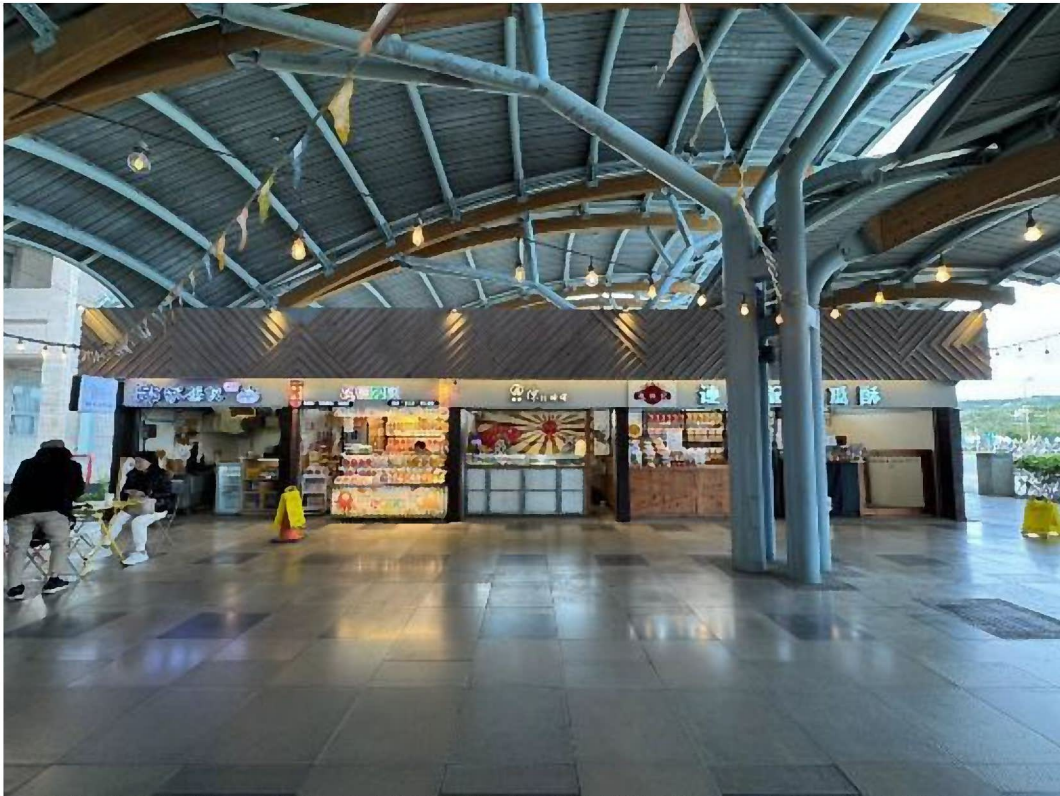

臺東站戶外棚架區旅運
販賣空間面積示意圖

臺東站戶外棚架區旅運販賣空間圖示：
本案總計 153 平方公尺

臺東站戶外棚架區旅運販賣空間 擬標租現場照片

旅運販賣空間 1：36 平方公尺

旅運販賣空間 2：18 平方公尺

旅運販賣空間 3：36 平方公尺

旅運販賣空間 4：18 平方公尺

旅運販賣空間 5：45 平方公尺

二、位置圖(擷取自 Google Map)

臺東縣臺東市石壁段 628、629 地號部分土地 出租照片及位置面積示意圖

一、外觀

本租賃標的物位於本公司臺東車站工作場所管制區內，非屬公共區域，出入通行皆須受到本公司電動鐵門管制，乙方不得任意擅自出入。

二、位置示意圖(擷取自 Google Map)

水溝

本案出租位置