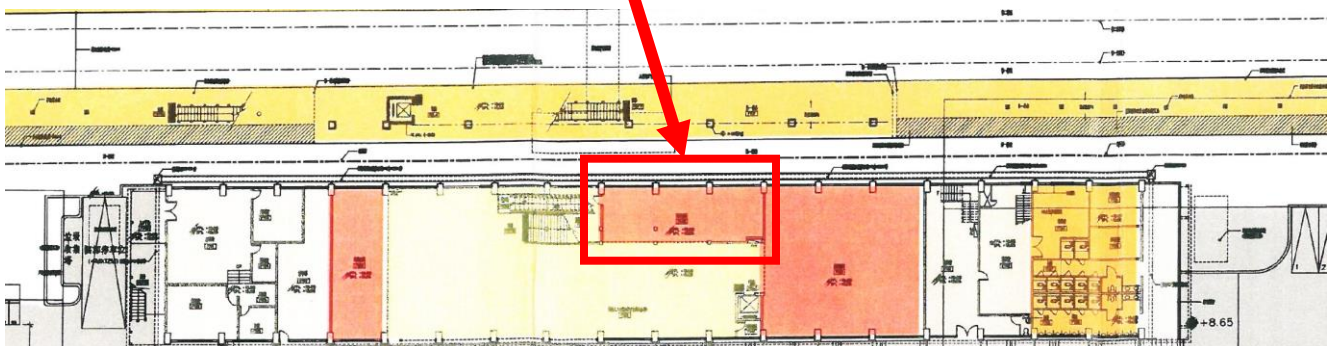

標的圖

竹南站1樓車站旅運販賣空間

地址(門牌號)：苗栗縣竹南鎮中山路166號(竹南站1樓)。

坐落地號：苗栗縣竹南鎮光復段1168地號地號部分。

出租面積：建物97.48平方公尺，土地(基地)97.48平方公尺。

竹南站西站1樓車站旅運販賣空間位置圖

招商面積：

$4.65\text{m} \times 5.05\text{m} + 14.9\text{m} \times 5.05\text{m} - \text{柱}1 - (\text{柱}2 \times 2) - \text{柱}3 - \text{柱}4 = 97.48 \text{ m}^2$ (約 29.49 坪)

柱 1 面積： $0.62\text{m} \times 0.62\text{m} = 0.38 \text{ m}^2$ (約 0.12 坪)

柱 2 面積： $0.6\text{m} \times 0.52\text{m} = 0.31 \text{ m}^2$ (約 0.09 坪)

柱 3 面積： $0.6\text{m} \times 0.25\text{m} = 0.15 \text{ m}^2$ (約 0.05 坪)

柱 4 面積： $0.47\text{m} \times 0.22\text{m} = 0.1 \text{ m}^2$ (約 0.03 坪)

現況照片