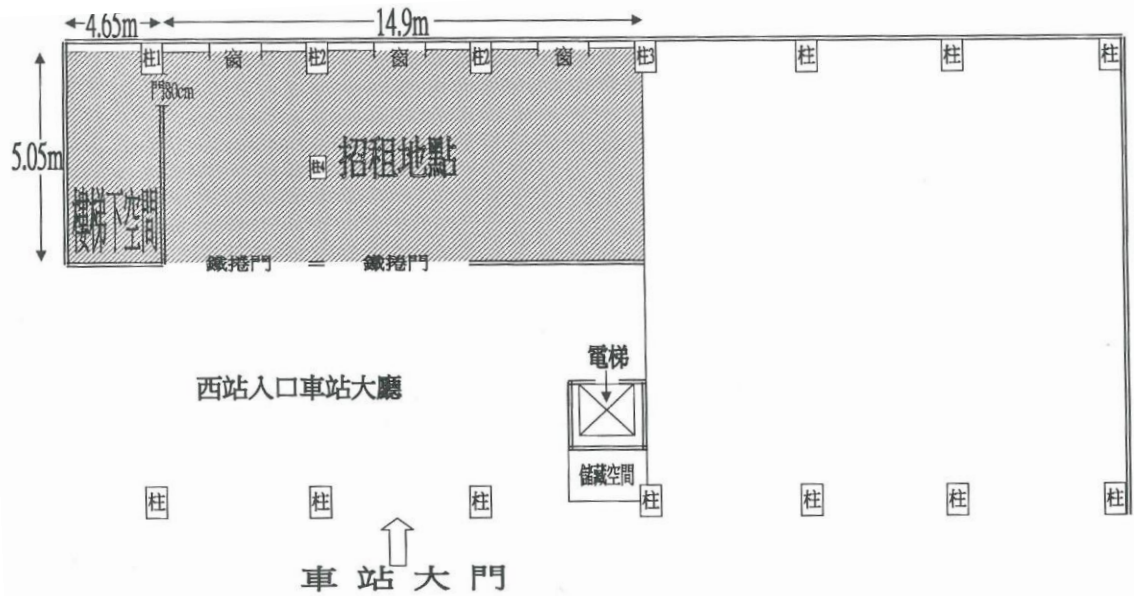

標的圖

竹南站1樓車站旅運販賣空間

地址(門牌號)：苗栗縣竹南鎮中山路166號(竹南站1樓)。

坐落地號：苗栗縣竹南鎮光復段1168地號地號部分。

出租面積：建物97.48平方公尺，土地(基地)97.48平方公尺。

竹南站西站1樓車站旅運販賣空間位置圖

招商面積：

$4.65\text{m} \times 5.05\text{m} + 14.9\text{m} \times 5.05\text{m} - \text{柱}1 - (\text{柱}2 \times 2) - \text{柱}3 - \text{柱}4 = 97.48 \text{ m}^2$ (約 29.49 坪)

柱 1 面積： $0.62\text{m} \times 0.62\text{m} = 0.38 \text{ m}^2$ (約 0.12 坪)

柱 2 面積： $0.6\text{m} \times 0.52\text{m} = 0.31 \text{ m}^2$ (約 0.09 坪)

柱 3 面積： $0.6\text{m} \times 0.25\text{m} = 0.15 \text{ m}^2$ (約 0.05 坪)

柱 4 面積： $0.47\text{m} \times 0.22\text{m} = 0.1 \text{ m}^2$ (約 0.03 坪)

現況照片